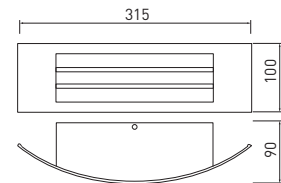

## TOSKANA

OS-TOSODA-00	aluminium, PC aluminium, PC алюминий, PC Aluminium, PC aluminium, PC	627 g	5901867199171
--------------	--	-------	---------------

PL Oprawa elewacyjna  
EN Facade luminaire  
RU Фасадный светильник  
DE Fassadenleuchte  
HU Homlokzati lámpatest

## ASTRIT

Grey

Black

OS-ASTRITE27-20	tworzywo, plastic, пластмасса, Kunststoff, anyag	czarny, black, черный, schwarz, fekete	450 g	5901867190826
OS-ASTRITE27-80		szary, grey, серый, grau, szürke	450 g	5901867190802