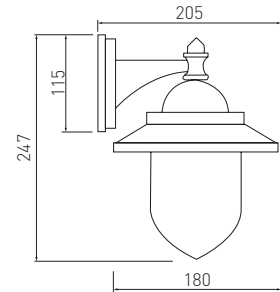

PL Oprawa elewacyjna  
EN Façade fitting  
RU Фасадный светильник  
DE Fassadenleuchte  
HU Homlokzati lámpatest

## TOSKANA

OS-TOSODA-00	aluminium, PC aluminium, PC алюминий, PC Aluminium, PC aluminium, PC	627 g	5901867199171
--------------	--	-------	---------------

PL Oprawa elewacyjna  
EN Facade luminaire  
RU Фасадный светильник  
DE Fassadenleuchte  
HU Homlokzati lámpatest