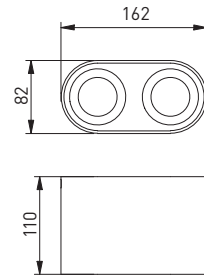

PL Oprawa sufitowa
EN Ceiling light fitting
RU Плафониера
DE Deckenleuchte
HU Mennyezeti lámpatest

SENSO DUO

Black

White

OS-SEND5083OKB-10	aluminium aluminium алюминий Aluminium aluminium	biały, white, белый, weiß, fehér	720 g	5902801129971
OS-SEND5083OKCZ-00		czarny, black, черный, schwarz, fekete		5902801129933

PL Zawieszka SENSEA
EN Hanger SENSEA
RU Подвес для профиля SENSEA
DE Aufhänger SENSEA
HU Fügő akasztó SENSEA

OP-SENZWOKB-10	OS-SEN5087OKB-10 OS-SEN5087OKCZ-00 OS-SEN5097KWB-10 OS-SEN5097KWCZ-00	1,5 m	biały, white, белый, weiß, fehér	aluminium aluminium алюминий Aluminium aluminium	250 g	5902801000454
OP-SENZWOKCZ-00			czarny, black, черный, schwarz, fekete			5902801000447