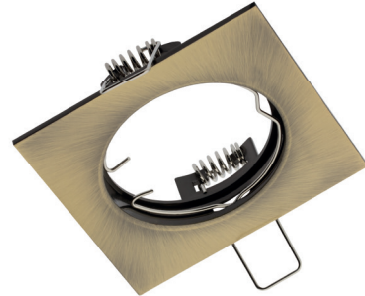

PL Sufitowa oprawa punktowa
 EN Ceiling spot light fixture
 RU Потолочный точечный светильник
 DE Decken-Punktleuchte
 HU Mennyezeti spot lámpatest

PORTO

OP-PROD4-01

OP-PROD4-02

OP-PROD4-21

OP-PROD4-30

MR16

GZ-MR16-0000

Powiązane produkty:
 Related products:
 Связанных с ними продуктов:
 Verwandte Produkte:
 Kapcsolodo termek:

OP-PROD4-01	aluminium aluminium алюминий Aluminium aluminium	chrom, chrome, хром, Chrom, króm	50 g	5901867101617
OP-PROD4-02		inox, inox, inox, Inox, inox		5901867101631
OP-PROD4-21		czarny chrom, black chrome, черный хром, schwarz Chrom, fekete króm		5901867101624
OP-PROD4-30		patyna, weathered, патина, Patina, patina		5901867101648