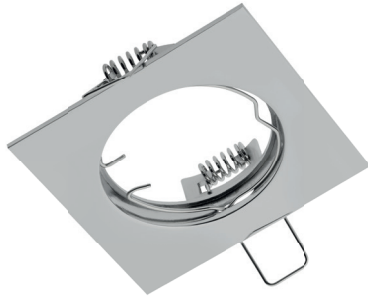

PL Sufitowa oprawa punktowa
 EN Ceiling spot light fixture
 RU Потолочный точечный светильник
 DE Decken-Punktleuchte
 HU Mennyezeti spot lámpatest

PORTO

OP-PROD4-01

OP-PROD4-02

OP-PROD4-21

OP-PROD4-30

MR16

GZ-MR16-0000

Powiązane produkty:
 Related products:
 Связанных с ними продуктов:
 Verwandte Produkte:
 Kapcsolodo termek:

OP-PROD4-01	aluminium aluminium алюминий Aluminium aluminium	chrom, chrome, хром, Chrom, króm	50 g	5901867101617
OP-PROD4-02		inox, inox, inox, Inox, inox		5901867101631
OP-PROD4-21		czarny chrom, black chrome, черный хром, schwarz Chrom, fekete króm		5901867101624
OP-PROD4-30		patyna, weathered, патина, Patina, patina		5901867101648