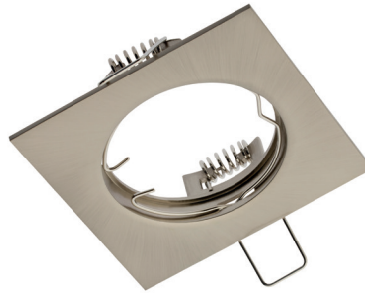

PL Sufitowa oprawa punktowa
 EN Ceiling spot light fixture
 RU Потолочный точечный светильник
 DE Decken-Punktleuchte
 HU Mennyezeti spot lámpatest

PORTO

OP-PROD4-01

OP-PROD4-02

OP-PROD4-21

OP-PROD4-30

MR16

GZ-MR16-0000

Powiązane produkty:
 Related products:
 Связанных с ними продуктов:
 Verwandte Produkte:
 Kapcsolodo termek:

OP-PROD4-01	aluminium aluminium алюминий Aluminium aluminium	chrom, chrome, хром, Chrom, króm	50 g	5901867101617
OP-PROD4-02		inox, inox, inox, Inox, inox		5901867101631
OP-PROD4-21		czarny chrom, black chrome, черный хром, schwarz Chrom, fekete króm		5901867101624
OP-PROD4-30		patyna, weathered, патина, Patina, patina		5901867101648