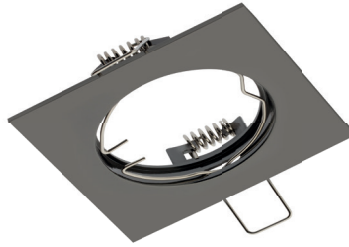

PL Sufitowa oprawa punktowa
 EN Ceiling spot light fixture
 RU Потолочный точечный светильник
 DE Decken-Punktleuchte
 HU Mennyezeti spot lámpatest

PORTO

OP-PROD4-01

OP-PROD4-02

OP-PROD4-21

OP-PROD4-30

MR16

GZ-MR16-0000

Powiązane produkty:
 Related products:
 Связанных с ними продуктов:
 Verwandte Produkte:
 Kapcsolodo termek:

OP-PROD4-01	aluminium aluminium алюминий Aluminium aluminium	chrom, chrome, хром, Chrom, króm	50 g	5901867101617
OP-PROD4-02		inox, inox, inox, Inox, inox		5901867101631
OP-PROD4-21		czarny chrom, black chrome, черный хром, schwarz Chrom, fekete króm		5901867101624
OP-PROD4-30		patyna, weathered, патина, Patina, patina		5901867101648