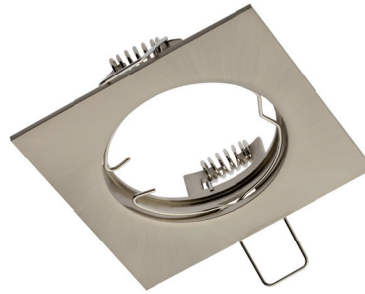

PL Sufitowa oprawa punktowa  
 EN Ceiling spot light fixture  
 RU Потолочный точечный светильник  
 DE Decken-Punktleuchte  
 HU Mennyezeti spot lámpatest

## PORTO

OP-PROD4-01

OP-PROD4-02

OP-PROD4-21

OP-PROD4-30

MR16

GZ-MR16-0000

Powiązane produkty:  
 Related products:  
 Связанных с ними продуктов:  
 Verwandte Produkte:  
 Kapcsolodo termek:

OP-PROD4-01	aluminium aluminium алюминий Aluminium aluminium	chrom, chrome, хром, Chrom, króm	50 g	5901867101617
OP-PROD4-02		inox, inox, inox, Inox, inox		5901867101631
OP-PROD4-21		czarny chrom, black chrome, черный хром, schwarz Chrom, fekete króm		5901867101624
OP-PROD4-30		patyna, weathered, патина, Patina, patina		5901867101648