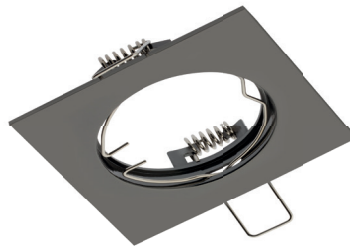

PL Sufitowa oprawa punktowa  
 EN Ceiling spot light fixture  
 RU Потолочный точечный светильник  
 DE Decken-Punktleuchte  
 HU Mennyezeti spot lámpatest

## PORTO

OP-PROD4-01

OP-PROD4-02

OP-PROD4-21

OP-PROD4-30

MR16

GZ-MR16-0000

Powiązane produkty:  
 Related products:  
 Связанных с ними продуктов:  
 Verwandte Produkte:  
 Kapcsolodo termek:

OP-PROD4-01	aluminium aluminium алюминий Aluminium aluminium	chrom, chrome, хром, Chrom, króm	50 g	5901867101617
OP-PROD4-02		inox, inox, inox, Inox, inox		5901867101631
OP-PROD4-21		czarny chrom, black chrome, черный хром, schwarz Chrom, fekete króm		5901867101624
OP-PROD4-30		patyna, weathered, патина, Patina, patina		5901867101648