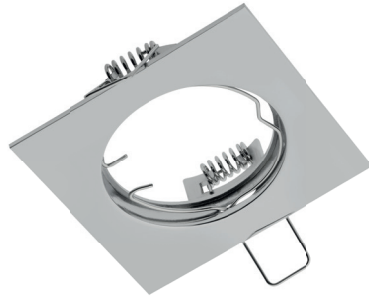

PL Sufitowa oprawa punktowa  
 EN Ceiling spot light fixture  
 RU Потолочный точечный светильник  
 DE Decken-Punktleuchte  
 HU Mennyezeti spot lámpatest

## PORTO

OP-PROD4-01

OP-PROD4-02

OP-PROD4-21

OP-PROD4-30

MR16

GZ-MR16-0000

Powiązane produkty:  
 Related products:  
 Связанных с ними продуктов:  
 Verwandte Produkte:  
 Kapcsolodo termek:

OP-PROD4-01	aluminium aluminium алюминий Aluminium aluminium	chrom, chrome, хром, Chrom, króm	50 g	5901867101617
OP-PROD4-02		inox, inox, inox, Inox, inox		5901867101631
OP-PROD4-21		czarny chrom, black chrome, черный хром, schwarz Chrom, fekete króm		5901867101624
OP-PROD4-30		patyna, weathered, патина, Patina, patina		5901867101648