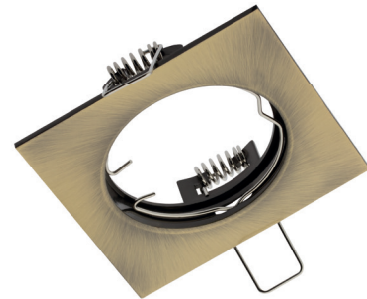

PL Sufitowa oprawa punktowa  
 EN Ceiling spot light fixture  
 RU Потолочный точечный светильник  
 DE Decken-Punktleuchte  
 HU Mennyezeti spot lámpatest

## PORTO

OP-PROD4-01

OP-PROD4-02

OP-PROD4-21

OP-PROD4-30

MR16

GZ-MR16-0000

Powiązane produkty:  
 Related products:  
 Связанных с ними продуктов:  
 Verwandte Produkte:  
 Kapcsolodo termek:

OP-PROD4-01	aluminium aluminium алюминий Aluminium aluminium	chrom, chrome, хром, Chrom, króm	50 g	5901867101617
OP-PROD4-02		inox, inox, inox, Inox, inox		5901867101631
OP-PROD4-21		czarny chrom, black chrome, черный хром, schwarz Chrom, fekete króm		5901867101624
OP-PROD4-30		patyna, weathered, патина, Patina, patina		5901867101648