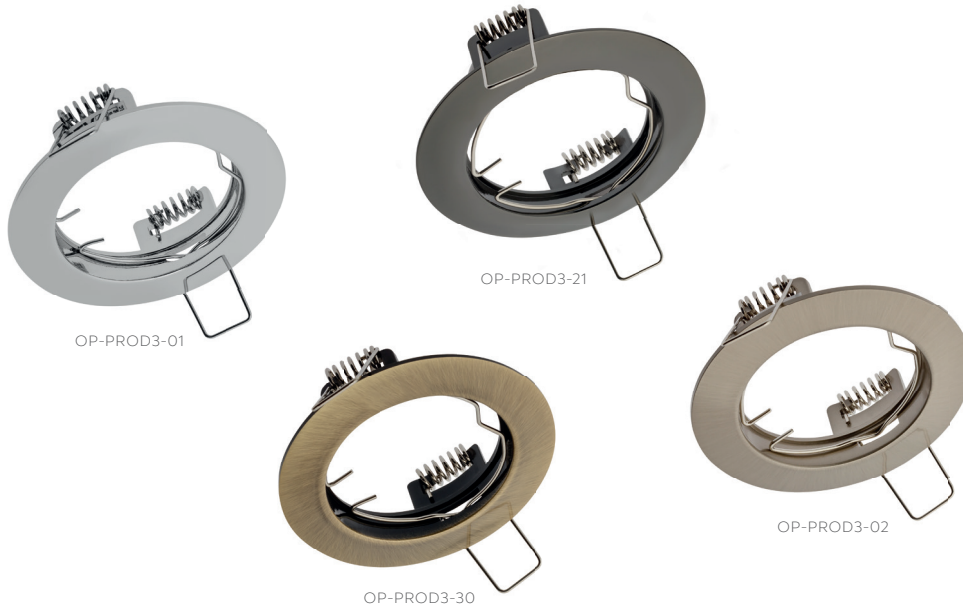

PL Sufitowa oprawa punktowa  
 EN Ceiling spot light fixture  
 RU Потолочный точечный светильник  
 DE Decken-Punktleuchte  
 HU Mennyezeti spot lámpatest

## PORTO

Powiązane produkty:  
 Related products:  
 Связанных с ними продуктов:  
 Verwandte Produkte:  
 Kapcsolodo termek:

OP-PROD3-01	aluminium aluminium алюминий Aluminium aluminium	chrom, chrome, хром, Chrom, króm	40 g	5908231384225
OP-PROD3-02		inox, inox, inox, Inox, inox		5908231384249
OP-PROD3-21		czarny chrom, black chrome, черный хром, schwarz Chrom, fekete króm		5908231384256
OP-PROD3-30		patyna, weathered, патина, Patina, patina		5908231384263