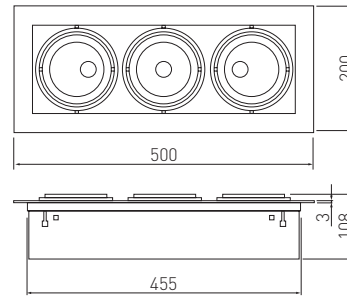

PL Sufitowa oprawa podtynkowa
EN Recessed ceiling fixture
RU Потолочный светильник для скрытой установки
DE Decken-Unterputzleuchte
HU Mennyezeti vakolat alatti lámpatest

PIREO

Black

Grey

AR111

Powiązane produkty:
Related products:
Связанных с ними продуктов:
Verwandte Produkte:
Kapcsolódó termékek:

OS-MINIOE27-10	PC, silikon PC, silicone PC, силикон PC, Silikon PC, szilikon	biały, white, белый, weiß, fehér	110 g	5901867190710
OS-MINIOE27-20		czarny, black, черный, schwarz, fekete		5901867190673
OS-MINIOE27-40		niebieski, blue, синий, blau, kék		5901867190734
OS-MINIOE27-41		zielony, green, зеленый, grün, zöld		5901867190772
OS-MINIOE27-42		czerwony, red, красный, rot, piros		5901867190758
OS-MINIOE27-80		szary, grey, серый, grau, szürke		5901867190697