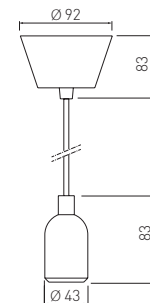

MINIO

OS-MINIOE27-20

Black

Green

White

Red

Blue

Grey

OS-MINIOE27-10	PC, silikon PC, silicone PC, силикон PC, Silikon PC, szilikon	biały, white, белый, weiß, fehér	110 g	5901867190710
OS-MINIOE27-20		czarny, black, черный, schwarz, fekete		5901867190673
OS-MINIOE27-40		niebieski, blue, синий, blau, kék		5901867190734
OS-MINIOE27-41		zielony, green, зеленый, grün, zöld		5901867190772
OS-MINIOE27-42		czerwony, red, красный, rot, piros		5901867190758
OS-MINIOE27-80		szary, grey, серый, grau, szürke		5901867190697