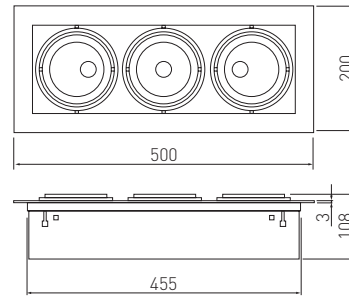

PL Sufitowa oprawa podtynkowa
EN Recessed ceiling fixture
RU Потолочный светильник для скрытой установки
DE Decken-Unterputzleuchte
HU Mennyezeti vakolat alatti lámpatest

PIREO

Black

Grey

AR111

Powiązane produkty:
Related products:
Связанных с ними продуктов:
Verwandte Produkte:
Kapcsolódó termékek:

OP-PIREO3-20	stal steel сталь Stahl acél	czarny, black, черный, schwarz, fekete	1200 g	5901867128324
OP-PIREO3-81		szary, grey, серый, grau, szürke		5901867128423

Decorative fixtures

PL Lampa wisząca
EN Pendant lamp
RU Висящая лампа
DE Hängeleuchte
HU Fűgglámpa

OS-MINIOE27-10	PC, silikon PC, silicone PC, силикон PC, Silikon PC, szilikon	biały, white, белый, weiß, fehér	110 g	5901867190710
OS-MINIOE27-20		czarny, black, черный, schwarz, fekete		5901867190673
OS-MINIOE27-40		niebieski, blue, синий, blau, kék		5901867190734
OS-MINIOE27-41		zielony, green, зеленый, grün, zöld		5901867190772
OS-MINIOE27-42		czerwony, red, красный, rot, piros		5901867190758
OS-MINIOE27-80		szary, grey, серый, grau, szürke		5901867190697