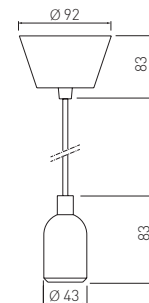

MINIO

OS-MINIOE27-20

Black

Green

White

Red

Blue

Grey

OS-MINIOE27-10	PC, silikon PC, silicone PC, силикон PC, Silikon PC, szilikon	biały, white, белый, weiß, fehér	110 g	5901867190710
OS-MINIOE27-20		czarny, black, черный, schwarz, fekete		5901867190673
OS-MINIOE27-40		niebieski, blue, синий, blau, kék		5901867190734
OS-MINIOE27-41		zielony, green, зеленый, grün, zöld		5901867190772
OS-MINIOE27-42		czerwony, red, красный, rot, piros		5901867190758
OS-MINIOE27-80		szary, grey, серый, grau, szürke		5901867190697