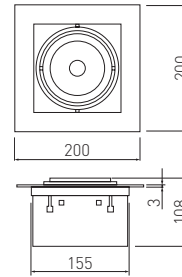

## PIREO

Black

Grey

AR111

Powiązane produkty:  
Related products:  
Связанных с ними продуктов:  
Verwandte Produkte:  
Kapcsolódó termékek:

OP-PIREO1-20	stal steel сталь	czarny, black, черный, schwarz, fekete	500 g	5901867128287
OP-PIREO1-81	Stahl acél	szary, grey, серый, grau, szürke		5901867128386