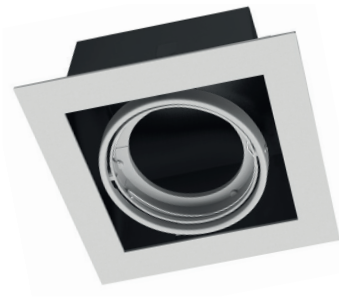

PL Sufitowa oprawa podtynkowa  
EN Recessed ceiling fixture  
RU Потолочный светильник для скрытой установки  
DE Decken-Unterputzleuchte  
HU Mennyezeti vakolat alatti lámpatest

## PIREO

Black

Grey

AR111

Powiązane produkty:  
Related products:  
Связанных с ними продуктов:  
Verwandte Produkte:  
Kapcsolódó termékek:

OP-PIREO1-20	stal steel сталь	czarny, black, черный, schwarz, fekete	500 g	5901867128287
OP-PIREO1-81	Stahl acél	szary, grey, серый, grau, szürke		5901867128386

## PIREO

Black

Grey

AR111

Powiązane produkty:  
Related products:  
Связанных с ними продуктов:  
Verwandte Produkte:  
Kapcsolódó termékek:

OP-PIREO2-20	stal steel сталь	czarny, black, черный, schwarz, fekete	920 g	5901867128300
OP-PIREO2-81	Stahl acél	szary, grey, серый, grau, szürke		5901867128409