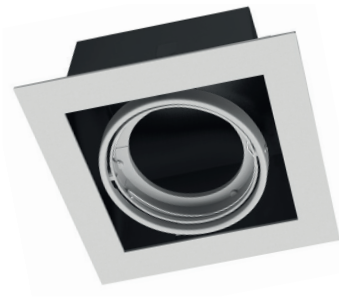

PL Sufitowa oprawa podtynkowa
EN Recessed ceiling fixture
RU Потолочный светильник для скрытой установки
DE Decken-Unterputzleuchte
HU Mennyezeti vakolat alatti lámpatest

PIREO

Black

Grey

AR111

Powiązane produkty:
Related products:
Связанных с ними продуктов:
Verwandte Produkte:
Kapcsolódó termékek:

OP-PIREO1-20	stal steel сталь	czarny, black, черный, schwarz, fekete	500 g	5901867128287
OP-PIREO1-81	Stahl acél	szary, grey, серый, grau, szürke		5901867128386

PL Sufitowa oprawa podtynkowa
EN Recessed ceiling fixture
RU Потолочный светильник для скрытой установки
DE Decken-Unterputzleuchte
HU Mennyezeti vakolat alatti lámpatest

PIREO

Black

Grey

AR111

Powiązane produkty:
Related products:
Связанных с ними продуктов:
Verwandte Produkte:
Kapcsolódó termékek:

OP-PIREO2-20	stal steel сталь	czarny, black, черный, schwarz, fekete	920 g	5901867128300
OP-PIREO2-81	Stahl acél	szary, grey, серый, grau, szürke		5901867128409