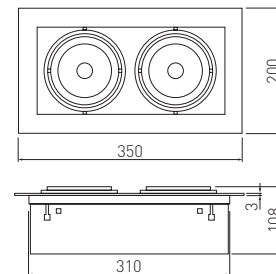

PL Sufitowa oprawa podtynkowa
EN Recessed ceiling fixture
RU Потолочный светильник для скрытой установки
DE Decken-Unterputzleuchte
HU Mennyezeti vakolat alatti lámpatest

PIREO

Black

Grey

Powiązane produkty:
Related products:
Связанных с ними продуктов:
Verwandte Produkte:
Kapcsolódó termékek:

OP-PIREO1-20	stal steel сталь	czarny, black, черный, schwarz, fekete	500 g	5901867128287
OP-PIREO1-81	Stahl acél	szary, grey, серый, grau, szürke		5901867128386

PL Sufitowa oprawa podtynkowa
EN Recessed ceiling fixture
RU Потолочный светильник для скрытой установки
DE Decken-Unterputzleuchte
HU Mennyezeti vakolat alatti lámpatest

PIREO

Black

Grey

Powiązane produkty:
Related products:
Связанных с ними продуктов:
Verwandte Produkte:
Kapcsolódó termékek:

OP-PIREO2-20	stal steel сталь	czarny, black, черный, schwarz, fekete	920 g	5901867128300
OP-PIREO2-81	Stahl acél	szary, grey, серый, grau, szürke		5901867128409