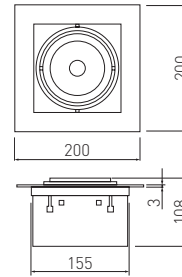

PL Sufitowa oprawa podtynkowa
EN Recessed ceiling fixture
RU Потолочный светильник для скрытой установки
DE Decken-Unterputzleuchte
HU Mennyezeti vakolat alatti lámpatest

PIREO

Black

Grey

AR111

Powiązane produkty:
Related products:
Связанных с ними продуктов:
Verwandte Produkte:
Kapcsolódó termékek:

OP-PIREO1-20	stal steel сталь	czarny, black, черный, schwarz, fekete	500 g	5901867128287
OP-PIREO1-81	Stahl acél	szary, grey, серый, grau, szürke		5901867128386

PL Sufitowa oprawa podtynkowa
EN Recessed ceiling fixture
RU Потолочный светильник для скрытой установки
DE Decken-Unterputzleuchte
HU Mennyezeti vakolat alatti lámpatest