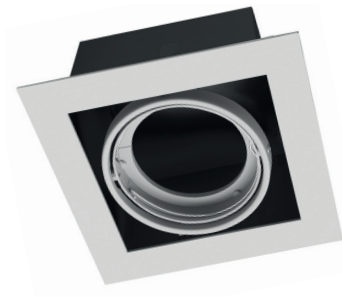

PL Sufitowa oprawa podtynkowa
EN Recessed ceiling fixture
RU Потолочный светильник для скрытой установки
DE Decken-Unterputzleuchte
HU Mennyezeti vakolat alatti lámpatest

PIREO

Black

Grey

AR111

Powiązane produkty:
Related products:
Связанных с ними продуктов:
Verwandte Produkte:
Kapcsolódó termékek:

OP-PIREO1-20	stal steel сталь	czarny, black, черный, schwarz, fekete	500 g	5901867128287
OP-PIREO1-81	Stahl acél	szary, grey, серый, grau, szürke		5901867128386

PL Sufitowa oprawa podtynkowa
EN Recessed ceiling fixture
RU Потолочный светильник для скрытой установки
DE Decken-Unterputzleuchte
HU Mennyezeti vakolat alatti lámpatest

PIREO

Black

Grey

AR111

Powiązane produkty:
Related products:
Связанных с ними продуктов:
Verwandte Produkte:
Kapcsolódó termékek:

OP-PIREO2-20	stal steel сталь	czarny, black, черный, schwarz, fekete	920 g	5901867128300
OP-PIREO2-81	Stahl acél	szary, grey, серый, grau, szürke		5901867128409