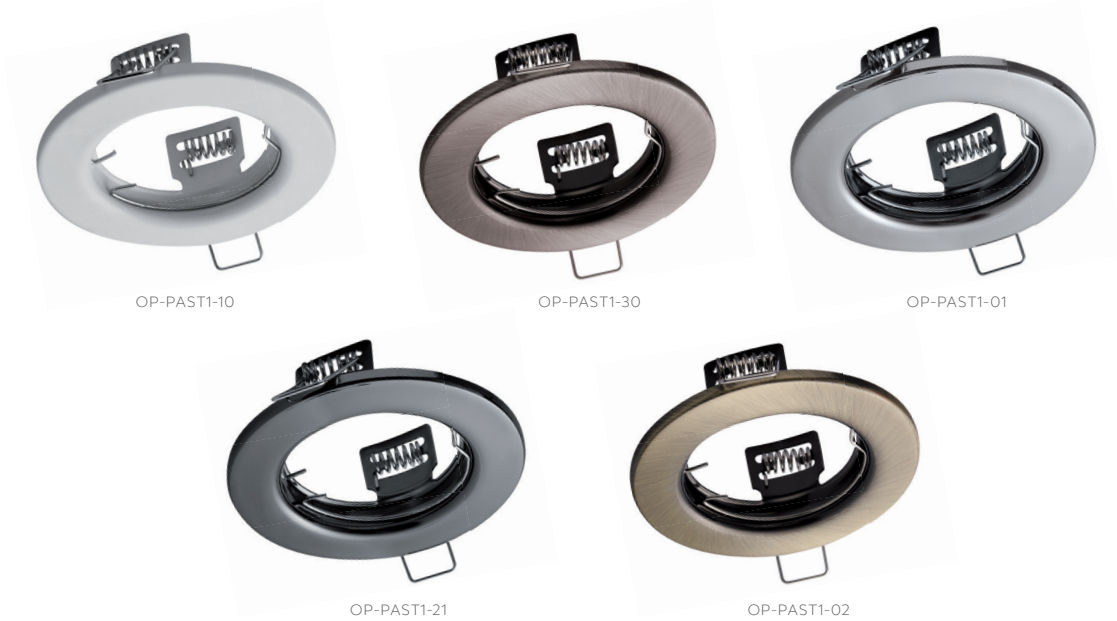

PL Sufitowa oprawa punktowa  
 EN Ceiling spot light fixture  
 RU Потолочный точечный светильник  
 DE Decken-Punktleuchte  
 HU Mennyezeti spot lámpatest

## PARMA

MR16

GZ-MR16-0000

Powiązane produkty:  
 Related products:  
 Связанных с ними продуктов:  
 Verwandte Produkte:  
 Kapcsolodo termekek:

OP-PAST1-01	stal steel сталь Stahl acél	chrom, chrome, хром, Chrom, króm	40 g	5908231384195
OP-PAST1-02		inox, inox, inox, Inox, inox		5908231384232
OP-PAST1-10		biały, white, белый, weiß, fehér		5908231384171
OP-PAST1-21		czarny chrom, black chrome, черный хром, schwarz Chrom, fekete króm		5908231384188
OP-PAST1-30		patyna, weathered, патина, Patina, patina		5908231384201