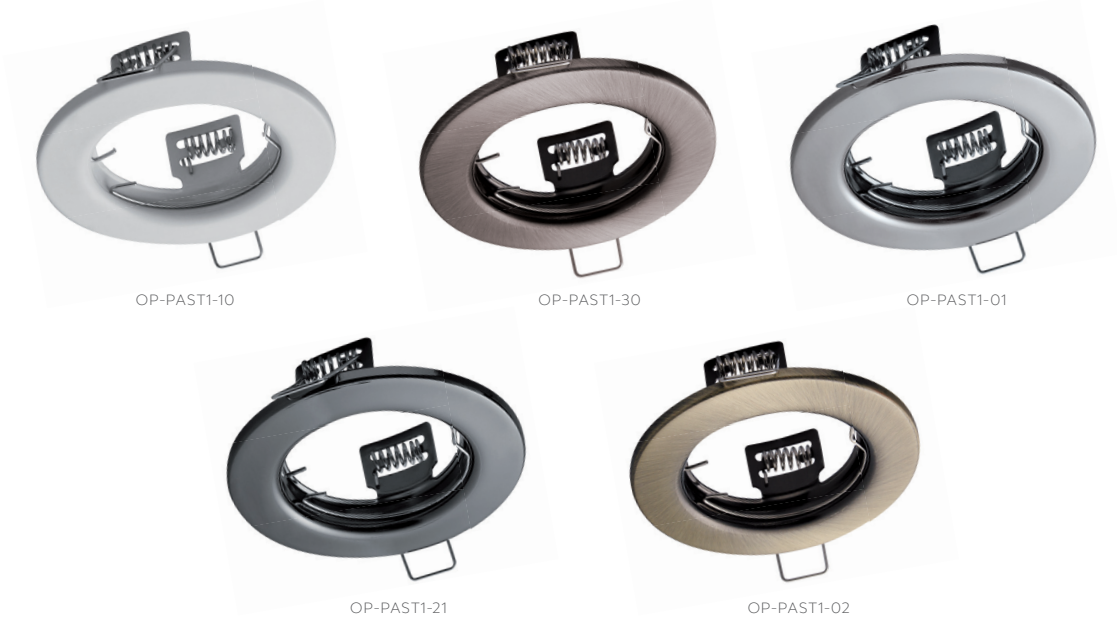

PL Sufitowa oprawa punktowa  
 EN Ceiling spot light fixture  
 RU Потолочный точечный светильник  
 DE Decken-Punktleuchte  
 HU Mennyezeti spot lámpatest

## PARMA

MR16

GZ-MR16-0000

Powiązane produkty:  
 Related products:  
 Связанных с ними продуктов:  
 Verwandte Produkte:  
 Kapcsolodo termekek:

OP-PAST1-01	stal steel сталь Stahl acél	chrom, chrome, хром, Chrom, króm	40 g	5908231384195
OP-PAST1-02		inox, inox, inox, Inox, inox		5908231384232
OP-PAST1-10		biały, white, белый, weiß, fehér		5908231384171
OP-PAST1-21		czarny chrom, black chrome, черный хром, schwarz Chrom, fekete króm		5908231384188
OP-PAST1-30		patyna, weathered, патина, Patina, patina		5908231384201