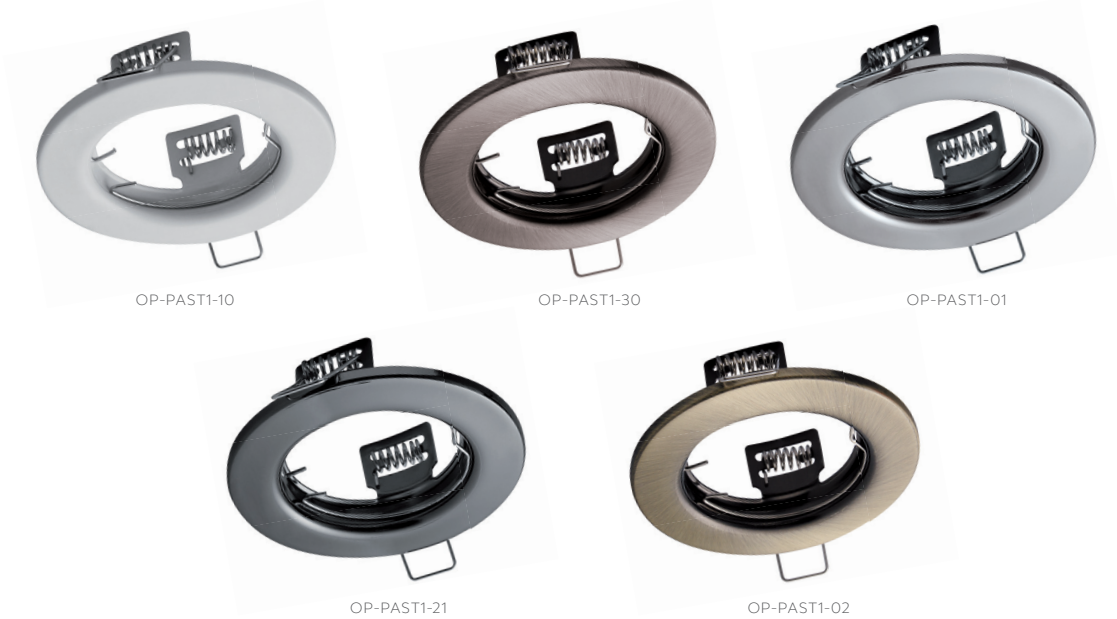

PL Sufitowa oprawa punktowa
 EN Ceiling spot light fixture
 RU Потолочный точечный светильник
 DE Decken-Punktleuchte
 HU Mennyezeti spot lámpatest

PARMA

Powiązane produkty:
 Related products:
 Связанных с ними продуктов:
 Verwandte Produkte:
 Kapcsolodo termekek:

OP-PAST1-01	stal steel сталь Stahl acél	chrom, chrome, хром, Chrom, króm	40 g	5908231384195
OP-PAST1-02		inox, inox, inox, Inox, inox		5908231384232
OP-PAST1-10		biały, white, белый, weiß, fehér		5908231384171
OP-PAST1-21		czarny chrom, black chrome, черный хром, schwarz Chrom, fekete króm		5908231384188
OP-PAST1-30		patyna, weathered, патина, Patina, patina		5908231384201