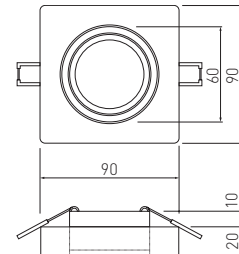

PL Sufitowa oprawa punktowa  
EN Ceiling spot light fixture  
RU Потолочный точечный светильник  
DE Decken-Punktleuchte  
HU Mennyezeti spot lámpatest

Powiązane produkty:  
Related products:  
Связанных с ними продуктов:  
Verwandte Produkte:  
Kapcsolodo termek:

## PALACE

OP-PALACEKW-10

OP-PALACEKW-20

OP-PALACEKW-10	szkło, glass, стекло, Glas, üveg	biały, white, белый, weiß, fehér	210 g	5901867128072
OP-PALACEKW-20		czarny, black, черный, schwarz, fekete		5901867128096