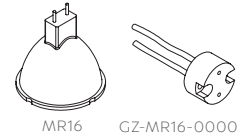

PL Sufitowa oprawa punktowa
EN Ceiling spot light fixture
RU Потолочный точечный светильник
DE Decken-Punktleuchte
HU Mennyezeti spot lámpatest

Powiązane produkty:
Related products:
Связанных с ними продуктов:
Verwandte Produkte:
Kapcsolodo termek: