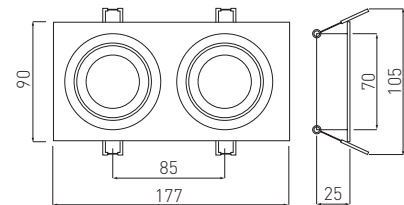

Black

Silver