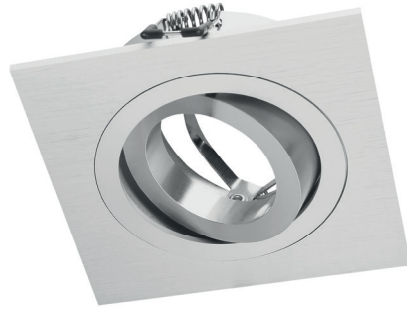

PL Sufitowa oprawa punktowa uchylna
 EN Directional ceiling spot light fixture
 RU Потолочный точечный светильник с изменением наклона
 DE Decken-Punktleuchte schwenkbar
 HU Mennyezeti spot bukó lámpatest

Powiązane produkty:
 Related products:
 Связанных с ними продуктов:
 Verwandte Produkte:
 Kapcsolodo termek:

MORENA

Black

Silver

OP-OPRKW1-20	aluminium, aluminium, алюминий, Aluminium, aluminium	czarny, black, черный, schwarz, fekete	50 g	5901867127853
OP-OPRKW1-80		srebrny, silver, серебряный, silber, ezüst		5901867127839

Decorative fixtures

PL Sufitowa oprawa punktowa uchylna
 EN Directional ceiling spot light fixture
 RU Потолочный точечный светильник с изменением наклона
 DE Decken-Punktleuchte schwenkbar
 HU Mennyezeti spot bukó lámpatest

Powiązane produkty:
 Related products:
 Связанных с ними продуктов:
 Verwandte Produkte:
 Kapcsolodo termek:

MORENA

Black

Silver

OP-OPRKW2-20	aluminium, aluminium, алюминий, Aluminium, aluminium	czarny, black, черный, schwarz, fekete	100 g	5901867127938
OP-OPRKW2-80		srebrny, silver, серебряный, silber, ezüst		5901867127914