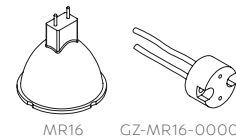

Decorative fixtures

PL Sufitowa oprawa punktowa uchylna
EN Directional ceiling spot light fixture
RU Потолочный точечный светильник с изменением наклона
DE Decken-Punktleuchte schwenkbar
HU Mennyezeti spot bukó lámpatest

Powiązane produkty:
Related products:
Связанных с ними продуктов:
Verwandte Produkte:
Kapcsolodo termek: