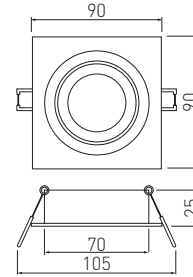

PL Sufitowa oprawa punktowa uchylna
EN Directional ceiling spot light fixture
RU Потолочный точечный светильник с изменением наклона
DE Decken-Punktleuchte schwenkbar
HU Mennyezeti spot bukó lámpatest

Powiązane produkty:
Related products:
Связанных с ними продуктов:
Verwandte Produkte:
Kapcsolodo termek:

MORENA

Black

Silver

OP-OPRKW1-20	aluminium, aluminium, алюминий, Aluminium, aluminium	czarny, black, черный, schwarz, fekete	50 g	5901867127853
OP-OPRKW1-80		srebrny, silver, серебряный, silber, ezüst		5901867127839

Decorative fixtures

PL Sufitowa oprawa punktowa uchylna
EN Directional ceiling spot light fixture
RU Потолочный точечный светильник с изменением наклона
DE Decken-Punktleuchte schwenkbar
HU Mennyezeti spot bukó lámpatest

Powiązane produkty:
Related products:
Связанных с ними продуктов:
Verwandte Produkte:
Kapcsolodo termek:

MORENA

Black

Silver

OP-OPRKW2-20	aluminium, aluminium, алюминий, Aluminium, aluminium	czarny, black, черный, schwarz, fekete	100 g	5901867127938
OP-OPRKW2-80		srebrny, silver, серебряный, silber, ezüst		5901867127914