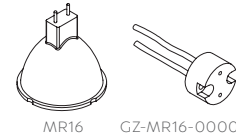

PL Sufitowa oprawa punktowa uchylna
 EN Directional ceiling spot light fixture
 RU Потолочный точечный светильник с изменением наклона
 DE Decken-Punktleuchte schwenkbar
 HU Mennyezeti spot bukó lámpatest

Powiązane produkty:
 Related products:
 Связанных с ними продуктов:
 Verwandte Produkte:
 Kapcsolodo termek:

MORENA

Black

Silver

OP-OPRKW1-20	aluminium, aluminium, алюминий, Aluminium, aluminium	czarny, black, черный, schwarz, fekete	50 g	5901867127853
OP-OPRKW1-80		srebrny, silver, серебряный, silber, ezüst		5901867127839