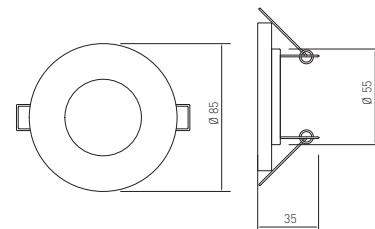

PL Sufitowa oprawa punktowa
EN Ceiling spot light fixture
RU Потолочный точечный светильник
DE Decken-Punktleuchte
HU Mennyezeti spot lámpatest

MAREA

Inox

White

MR16

GZ-MR16-0000

OP-MAROK-02	metal, metal, металл, Metall, fém	inox, inox, inox, Inox, inox	95 g	5901867197603
OP-MAROK-10		biały, white, белый, weiß, fehér		5901867197597