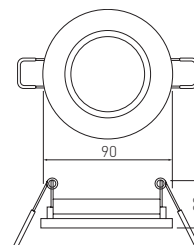

PL Sufitowa oprawa punktowa
EN Ceiling spot light fixture
RU Потолочный точечный светильник
DE Decken-Punktleuchte
HU Mennyezeti spot lámpatest

MAREA

Inox

White

MR16

GZ-MR16-0000

OP-MAROK-02	metal, metal, металл, Metall, fém	inox, inox, inox, Inox, inox	95 g	5901867197603
OP-MAROK-10		biały, white, белый, weiß, fehér		5901867197597

PL Sufitowa oprawa punktowa
EN Ceiling spot light fixture
RU Потолочный точечный светильник
DE Decken-Punktleuchte
HU Mennyezeti spot lámpatest

BRILLANTE

Black

White

MR16

GZ-MR16-0000

OP-OPROKR-10	szkło, glass, стекло, Glas, üveg	biały, white, белый, weiß, fehér	130 g	5901867109699
OP-OPROKR-21		czarny, black, черный, schwarz, fekete		5901867109705