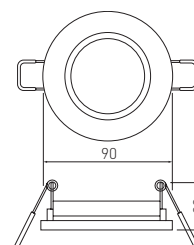

MR16 GZ-MR16-0000