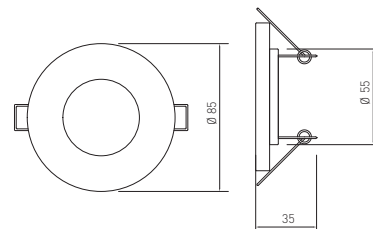

## MAREA

Inox

White

MR16 GZ-MR16-0000

OP-MAROK-02	metal, metal, металл, Metall, fém	inox, inox, inox, Inox, inox	95 g	5901867197603
OP-MAROK-10		biały, white, белый, weiß, fehér		5901867197597

PL Sufitowa oprawa punktowa  
EN Ceiling spot light fixture  
RU Потолочный точечный светильник  
DE Decken-Punktleuchte  
HU Mennyezeti spot lámpatest