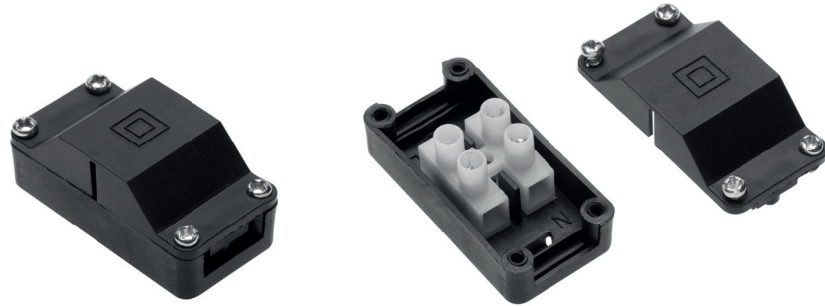

- PL Kostka z osłonką izolacyjną do opraw
 EN Connection block with insulation sleeve for fixtures
 RU Клеммная колодка с крышкой для светильников
 DE Isolierte Kabelsteckklemme für Leuchten
 HU Sorkapocs szigetelő borítással, keretekhez

LZ-KOI2KO-10

czarny, black, черный, schwarz, fekete

5901867199027

- PL Złączki zaciskowe - elastyczne
 EN Flexible connection terminals
 RU Зажимные муфты - гибкие
 DE Lüsterklemmen - flexibel
 HU Roppantógyűrűs rugalmas csatlakozók