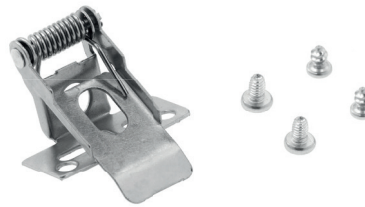

- PL Zestaw linek do podwieszania panela, 1,5 m
 EN Set of cables for a panel suspension bracket 1,5 m
 RU Комплект кабелей для подвески панели 1,5 м
 DE Montageleinen-Satz zum Aufhängen des Paneels 1,5 m
 HU Panelfüggesztő szerelőhuzalok készlete 1,5 m

LK-PANELX4-00

metal

4

5902801270307

- PL Zestaw do podtynkowego montażu paneli
 EN Set of the built-in mounting panels
 RU Набор встроенного монтажа панелей
 DE Satz für Unterputzmontage des Paneels
 HU Készlet panelek süllyesztett szereléséhez

ZM-PANELSC-00

metal

4

5901867158079

- PL Zestaw do montażu ściennego
 EN Set for wall fixings
 RU Набор для настенных креплений
 DE Satz für Aufputzmontage
 HU Készlet falra történő szereléshez

ZM-PANELSU-00