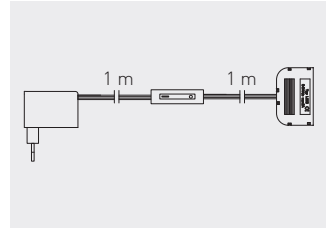

Układ zasilający
Power supply set
Блок питания

LD-ZWND6W-10	max 6 W	tworzywo plastic пластик
LD-ZWND12-10	max 12 W	

Układ zasilający z przewodami bez włącznika i dystrybutorem 6x mini amp
Power supply without switch, with 6x mini AMP distributor
Блок питания с проводами и дистрибьютором 6x мини амр, без выключателя

LD-ZZAS06KD6	6 W	tworzywo plastic пластик
LD-ZZAS12KD6	12 W	
LD-ZZAS15KD6	15 W	
LD-ZZAS30KD6	30 W	