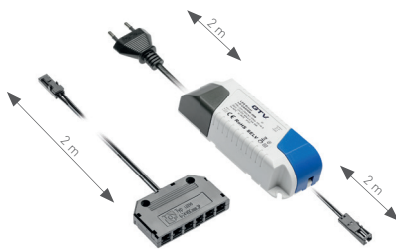

Układ zasilający
Power supply set
Блок питания

LD-ZWND6W-10	max 6 W	tworzywo plastic пластик
LD-ZWND12-10	max 12 W	

Układ zasilający z przewodami bez włącznika i dystrybutorem 6x mini amp
Power supply without switch, with 6x mini AMP distributor
Блок питания с проводами и дистрибьютором 6x мини амр, без выключателя

LD-ZZAS06KD6	6 W	tworzywo plastic пластик
LD-ZZAS12KD6	12 W	
LD-ZZAS15KD6	15 W	
LD-ZZAS30KD6	30 W	