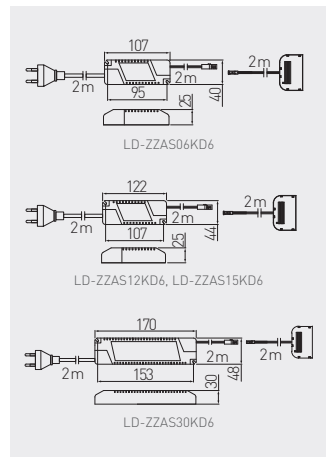

Układ zasilający
Power supply set
Блок питания

LD-ZWND6W-10	max 6 W	tworzywo plastic пластик
LD-ZWND12-10	max 12 W	

Układ zasilający z przewodami bez włącznika i dystrybutorem 6x mini amp
Power supply without switch, with 6x mini AMP distributor
Блок питания с проводами и дистрибьютором 6x мини амр, без выключателя

LD-ZZAS06KD6	6 W	tworzywo plastic пластик
LD-ZZAS12KD6	12 W	
LD-ZZAS15KD6	15 W	
LD-ZZAS30KD6	30 W	