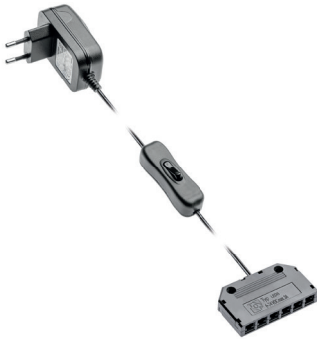

Układ zasilający
Power supply set
Блок питания

LD-ZWND6W-10	max 6 W	tworzywo plastic пластик
LD-ZWND12-10	max 12 W	

Układ zasilający z przewodami bez włącznika i dystrybutorem 6x mini amp
Power supply without switch, with 6x mini AMP distributor
Блок питания с проводами и дистрибьютором 6x мини амр, без выключателя

LD-ZZAS06KD6	6 W	tworzywo plastic пластик
LD-ZZAS12KD6	12 W	
LD-ZZAS15KD6	15 W	
LD-ZZAS30KD6	30 W	