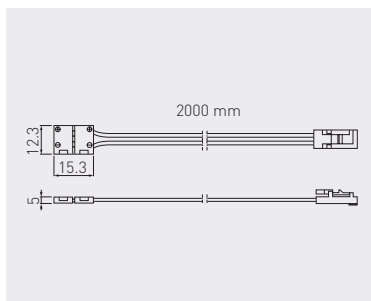

Złącza XC11 do taśm LED z przewodem 2 m i mini amp
 Connector XC11 with 2 m cord and mini AMP, for LED strips
 Соединитель XC11 для лент LED, с проводом 2 м и мини amp

LD-ZTL8MMAMP-02N		8 mm	tworzywo plastic пластик
LD-ZTL8MMAMP-02N600		8 mm / 600 LED	

Złącza XC11 do taśm LED SLIM
 Connector XC11 for LED strips SLIM
 Соединитель XC11 для лент LED SLIM

NEW

LD-ZTLS8MM-02N LD-ZTKS8MM-02N LD-ZTLS82M-2N LD-ZTLS8MMAMP-02N

LD-ZTLS8MM-02N		8 mm	tworzywo plastic пластик
LD-ZTKS8MM-02N			
LD-ZTLS82M-2N			
LD-ZTLS8MMAMP-02N			