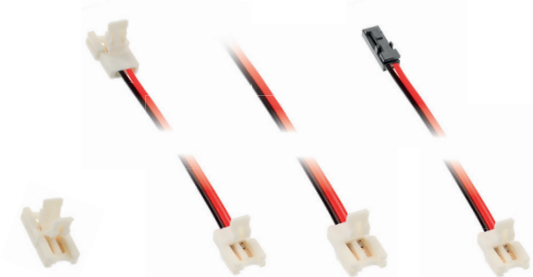

Złącza XC11 do taśm LED z przewodem 2 m i mini amp
 Connector XC11 with 2 m cord and mini AMP, for LED strips
 Соединитель XC11 для лент LED, с проводом 2 м и мини amp

LD-ZTL8MMAMP-02N		8 mm	tworzywo plastic пластик
LD-ZTL8MMAMP-02N600		8 mm / 600 LED	

Złącza XC11 do taśm LED SLIM
 Connector XC11 for LED strips SLIM
 Соединитель XC11 для лент LED SLIM

NEW

LD-ZTLS8MM-02N LD-ZTKS8MM-02N LD-ZTLS82M-2N LD-ZTLS8MMAMP-02N

LD-ZTLS8MM-02N		8 mm	tworzywo plastic пластик
LD-ZTKS8MM-02N			
LD-ZTLS82M-2N			
LD-ZTLS8MMAMP-02N			