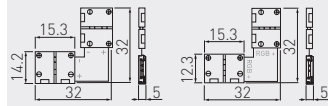

Złącza XC11 do taśm LED kątowna Angular connector XC11 for LED strips Угловой соединитель XC11 для лент LED

LD-ZTKT8MM-02N

LD-ZTKT8MM-02N600

LD-ZTKT10MM-02N

LD-ZTKTRGB-02N

LD-ZTKT8MM-02N, LD-ZTKT8MM-02N600