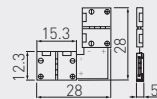

Złącza XC11 do taśm LED kątowna Angular connector XC11 for LED strips Угловой соединитель XC11 для лент LED

LD-ZTKT8MM-02N

LD-ZTKT8MM-02N600

LD-ZTKT10MM-02N

LD-ZTKTRGB-02N

LD-ZTKT8MM-02N, LD-ZTKT8MM-02N600