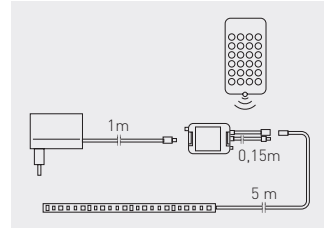

Zestaw RGB, taśma LED 5 m, kontroler, zasilacz, pilot  
 RGB-set, LED band 5 m, RGB controller, LED-transformator, pilot  
 Комплект RGB, лента LED 5 м, контролер, трансформатор, пульт

LD-ZL5RGB150-00	RGB	tworzywo / plastic / пластик

Kontroler 1-strefowy MONO  
 1-zone controller MONO  
 1-х зонный контроллер MONO

NEW

LD-KONML-MONO	RGB	tworzywo / plastic / пластик