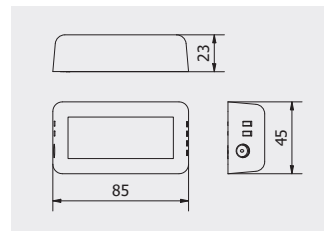

Zestaw RGB, taśma LED 5 m, kontroler, zasilacz, pilot  
 RGB-set, LED band 5 m, RGB controller, LED-transformator, pilot  
 Комплект RGB, лента LED 5 м, контролер, трансформатор, пульт

LD-ZL5RGB150-00	RGB	tworzywo / plastic / пластик

Kontroler 1-strefowy MONO  
 1-zone controller MONO  
 1-х зонный контроллер MONO

NEW

LD-KONML-MONO	RGB	tworzywo / plastic / пластик