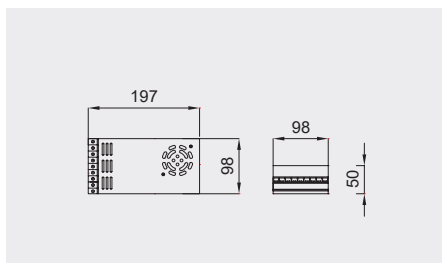

Zasilacz LED
Power supply

Блок питания для светодиодных светильников

			
LD-ZAS150-NW	max 150 W	160 x 98 x 50	aluminium aluminium алюминий

Zasilacz LED
Power supply

Блок питания для светодиодных светильников

			
LD-ZAS350-NW	max 350 W	197 x 98 x 50	aluminium aluminium алюминий