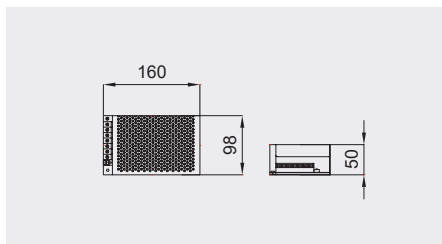

Zasilacz LED
Power supply

Блок питания для светодиодных светильников

			
LD-ZAS150-NW	max 150 W	160 x 98 x 50	aluminium aluminium алюминий

Zasilacz LED
Power supply

Блок питания для светодиодных светильников

			
LD-ZAS350-NW	max 350 W	197 x 98 x 50	aluminium aluminium алюминий