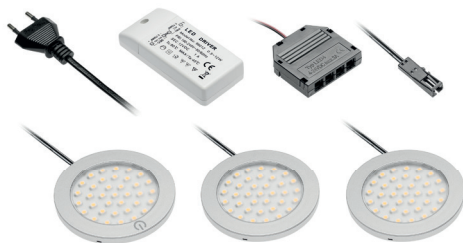

Zestaw opraw CASTELLO z włącznikiem
 Fixture kit with switch CASTELLO
 Комплект светильников CASTELLO с выключателем

LD-Z3CSCB-53	3 x 180 lm	3000 K	aluminium / aluminium / алюминий	tworzywo / plastic / пластик

Zestaw opraw CASTELLO z włącznikiem
 Fixture kit CASTELLO with switch
 Комплект светильников CASTELLO с выключателем

LD-Z5CSCB-53	5 x 180 lm	3000 K	aluminium / aluminium / алюминий	tworzywo / plastic / пластик