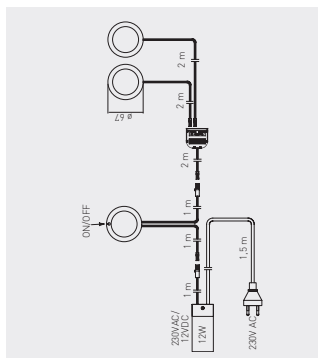

Zestaw opraw CASTELLO z włącznikiem
 Fixture kit with switch CASTELLO
 Комплект светильников CASTELLO с выключателем

LD-Z3CSCB-53	3 x 180 lm	3000 K	aluminium / aluminium / алюминий	tworzywo / plastic / пластик

Zestaw opraw CASTELLO z włącznikiem
 Fixture kit CASTELLO with switch
 Комплект светильников CASTELLO с выключателем

LD-Z5CSCB-53	5 x 180 lm	3000 K	aluminium / aluminium / алюминий	tworzywo / plastic / пластик