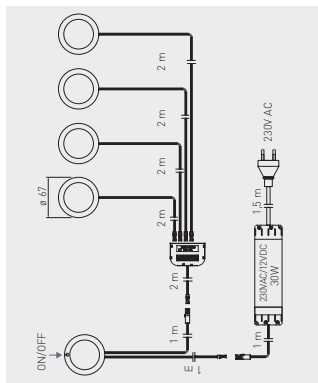

Zestaw opraw CASTELLO z włącznikiem
 Fixture kit with switch CASTELLO
 Комплект светильников CASTELLO с выключателем

LD-Z3CSCB-53	3 x 180 lm	3000 K	aluminium / aluminium / алюминий	tworzywo / plastic / пластик

Zestaw opraw CASTELLO z włącznikiem
 Fixture kit CASTELLO with switch
 Комплект светильников CASTELLO с выключателем

LD-Z5CSCB-53	5 x 180 lm	3000 K	aluminium / aluminium / алюминий	tworzywo / plastic / пластик