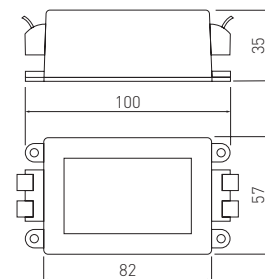

- PL Zasilacze LED
- EN LED power supply units
- RU Блоки питания LED
- DE LED-Netzteile
- HU LED tápegységek

LD-WZA20W-NW

LD-WZA36W-NW

LD-WZA60W-NW

LD-WZA80W-NW

LD-WZA150W-NW

Icon	Power (W)	Weight (g)	Barcode
LD-WZA20W-NW	20 W	170 g	5901867128720
LD-WZA36W-NW	36 W	310 g	5901867128744
LD-WZA60W-NW	60 W	990 g	5901867128768
LD-WZA80W-NW	80 W	1000 g	5901867128782
LD-WZA150W-NW	150 W	2000 g	5901867128805

- PL Ściemniacz LED
- EN LED dimmer
- RU Светодилдный диммер
- DE LED-Dimmer
- HU LED sötétítő

JACKY, JACKY 2

Icon	Code	Color	Material	Weight	Barcode
LD-DIMLED-10	kodowany, coded, Закодированный, codiert, codiert	czarny, black, черный, schwarz, fekete	PC	800 g	5908231337597
LD-DIMLED2-10	niekodowany, uncoded, некодированная, uncodiert, kódolatlan				5902801005916