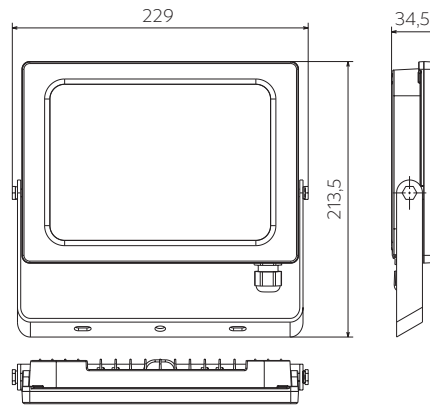

**VIPER**

LD-VIPERS30W-40	30 W	2700 lm	860 g	5902801266195
LD-VIPERS50W-40	50 W	4500lm	1150 G	5902801266263

LD-VIPERS30W-40

LD-VIPERS50W-40