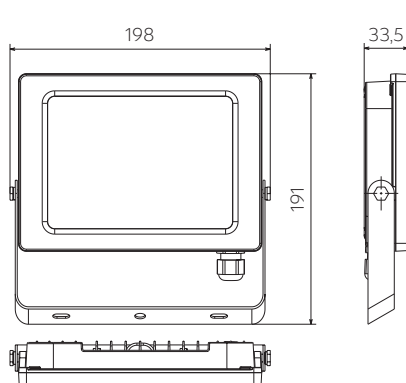

**VIPER**

LD-VIPERS30W-40	30 W	2700 lm	860 g	5902801266195
LD-VIPERS50W-40	50 W	4500lm	1150 G	5902801266263

LD-VIPERS30W-40

LD-VIPERS50W-40