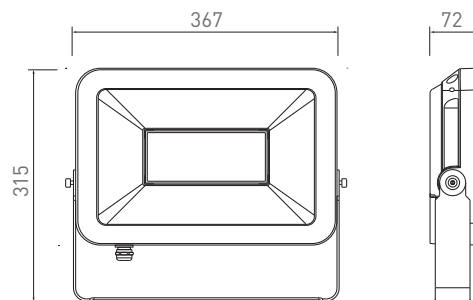

VIPER

LD-VIPERS100W-40

LD-VIPERS150W-40

LD-VIPERS100W-40	100 W	10000 lm	2200 g	5902801251764
LD-VIPERS150W-40	150 W	15000 lm	3500 g	5902801251771

LD-VIPERS100W-40

LD-VIPERS150W-40