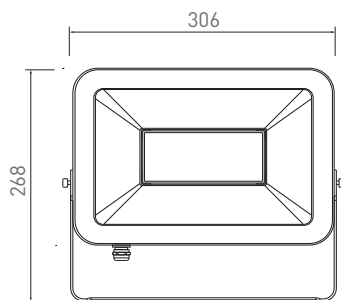

VIPER

LD-VIPERS100W-40

LD-VIPERS150W-40

LD-VIPERS100W-40	100 W	10000 lm	2200 g	5902801251764
LD-VIPERS150W-40	150 W	15000 lm	3500 g	5902801251771

LD-VIPERS100W-40

LD-VIPERS150W-40