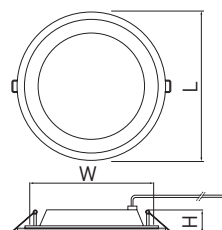

## SOLERO II

Akcesoria,  
 Accessories,  
 Аксессуары,  
 Zubehör,  
 Tartozékok:  
 LZ-KOI2KO-10

Model	Power (W)	Color (K)	Beam (lm)	Material	Dimensions (mm)	PF	Weight (g)	Barcode
LD-SO206W-NB	6 W	● 4000 K	420 lm	aluminium aluminium алюминий Aluminium aluminium	ø 100 x 90 x 60	PF > 0,5	160 g	5901867190932
LD-SO212W-NB	12 W		880 lm		ø 130 x 110 x 65		346 g	5901867190949
LD-SO218W-NB	18 W		1350 lm		ø 160 x 150 x 75		496 g	5901867190956
LD-SO224W-NB	24 W		1600 lm		ø 190 x 175 x 75		646 g	5901867190963

PL Oprawa LED typu downlight wpuszczana  
 EN Recessed LED downlight  
 RU Светодиодный встраиваемый светильник downlight  
 DE Downlight-LED-Leuchte für Einlass-Montage  
 HU Süllyesztett LED lámpatest

## VERIS

Akcesoria,  
 Accessories,  
 Аксессуары,  
 Zubehör,  
 Tartozékok:  
 LZ-KOI2KO-10

Model	Power (W)	Color (K)	Beam (lm)	Material	Dimensions (mm)	Weight (g)	Barcode
LD-VEW06W-CB	6 W	● 3000 K	400 lm	szklo, aluminium glass, aluminium стекло, алюминий Glas, Aluminium üveg, aluminium	ø 100 x 75 x 30	175 g	5901867191014
LD-VEW12W-CB	12 W		700 lm		ø 160 x 130 x 32	350 g	5901867191021
LD-VEW18W-CB	18 W		1300 lm		ø 200 x 170 x 32	540 g	5901867191038