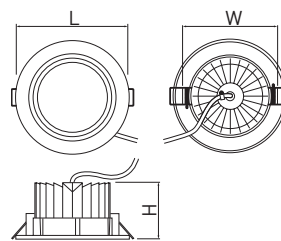

PL Oprawa LED typu downlight wpuszczana  
 EN Recessed LED downlight  
 RU Светодиодный встраиваемый светильник downlight  
 DE Downlight-LED-Leuchte für Einlass-Montage  
 HU Süllyesztett LED lámpatest

## SOLERO II

Akcesoria,  
 Accessories,  
 Аксессуары,  
 Zubehör,  
 Tartozékok:  
 LZ-KOI2KO-10

Model	Power (W)	Color (K)	Beam (lm)	Material	Dimensions (mm)	PF	Weight (g)	Barcode
LD-SO206W-NB	6 W	● 4000 K	420 lm	aluminium aluminium алюминий Aluminium aluminium	ø 100 x 90 x 60	PF > 0,5	160 g	5901867190932
LD-SO212W-NB	12 W		880 lm		ø 130 x 110 x 65		346 g	5901867190949
LD-SO218W-NB	18 W		1350 lm		ø 160 x 150 x 75		496 g	5901867190956
LD-SO224W-NB	24 W		1600 lm		ø 190 x 175 x 75		646 g	5901867190963

## VERIS

Akcesoria,  
 Accessories,  
 Аксессуары,  
 Zubehör,  
 Tartozékok:  
 LZ-KOI2KO-10

Model	Power (W)	Color (K)	Beam (lm)	Material	Dimensions (mm)	Weight (g)	Barcode
LD-VEW06W-CB	6 W	● 3000 K	400 lm	szklo, aluminium glass, aluminium стекло, алюминий Glas, Aluminium üveg, aluminium	ø 100 x 75 x 30	175 g	5901867191014
LD-VEW12W-CB	12 W		700 lm		ø 160 x 130 x 32	350 g	5901867191021
LD-VEW18W-CB	18 W		1300 lm		ø 200 x 170 x 32	540 g	5901867191038