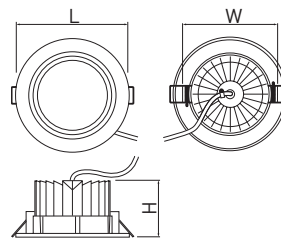

PL Oprawa LED typu downlight wpuszczana
 EN Recessed LED downlight
 RU Светодиодный встраиваемый светильник downlight
 DE Downlight-LED-Leuchte für Einlass-Montage
 HU Süllyesztett LED lámpatest

SOLERO II

Akcesoria,
 Accessories,
 Аксессуары,
 Zubehör,
 Tartozékok:
 LZ-KOI2KO-10

Model	Power (W)	Color (K)	Beam (lm)	Material	Dimensions (mm)	PF	Weight (g)	Barcode
LD-SO206W-NB	6 W	● 4000 K	420 lm	aluminium aluminium алюминий Aluminium aluminium	ø 100 x 90 x 60	PF > 0,5	160 g	5901867190932
LD-SO212W-NB	12 W		880 lm		ø 130 x 110 x 65		346 g	5901867190949
LD-SO218W-NB	18 W		1350 lm		ø 160 x 150 x 75		496 g	5901867190956
LD-SO224W-NB	24 W		1600 lm		ø 190 x 175 x 75		646 g	5901867190963

PL Oprawa LED typu downlight wpuszczana
 EN Recessed LED downlight
 RU Светодиодный встраиваемый светильник downlight
 DE Downlight-LED-Leuchte für Einlass-Montage
 HU Süllyesztett LED lámpatest

VERIS

Akcesoria,
 Accessories,
 Аксессуары,
 Zubehör,
 Tartozékok:
 LZ-KOI2KO-10

Model	Power (W)	Color (K)	Beam (lm)	Material	Dimensions (mm)	Weight (g)	Barcode
LD-VEW06W-CB	6 W	● 3000 K	400 lm	szklo, aluminium glass, aluminium стекло, алюминий Glas, Aluminium üveg, aluminium	ø 100 x 75 x 30	175 g	5901867191014
LD-VEW12W-CB	12 W		700 lm		ø 160 x 130 x 32	350 g	5901867191021
LD-VEW18W-CB	18 W		1300 lm		ø 200 x 170 x 32	540 g	5901867191038