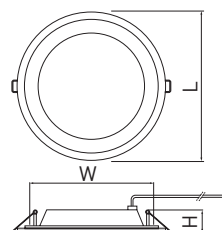

Akcesoria,
 Accessories,
 Аксессуары,
 Zubehör,
 Tartozékok:
 LZ-KOI2KO-10

Model	Power (W)	Color (K)	Beam (lm)	Material	Dimensions (mm)	PF	Weight (g)	Barcode
LD-SO206W-NB	6 W	● 4000 K	420 lm	aluminium aluminium алюминий Aluminium aluminium	ø 100 x 90 x 60	PF > 0,5	160 g	5901867190932
LD-SO212W-NB	12 W		880 lm		ø 130 x 110 x 65		346 g	5901867190949
LD-SO218W-NB	18 W		1350 lm		ø 160 x 150 x 75		496 g	5901867190956
LD-SO224W-NB	24 W		1600 lm		ø 190 x 175 x 75		646 g	5901867190963

PL Oprawa LED typu downlight wpuszczana
 EN Recessed LED downlight
 RU Светодиодный встраиваемый светильник downlight
 DE Downlight-LED-Leuchte für Einlass-Montage
 HU Süllyesztett LED lámpatest

VERIS

Akcesoria,
 Accessories,
 Аксессуары,
 Zubehör,
 Tartozékok:
 LZ-KOI2KO-10

Model	Power (W)	Color (K)	Beam (lm)	Material	Dimensions (mm)	Weight (g)	Barcode
LD-VEW06W-CB	6 W	● 3000 K	400 lm	szklo, aluminium glass, aluminium стекло, алюминий Glas, Aluminium üveg, aluminium	ø 100 x 75 x 30	175 g	5901867191014
LD-VEW12W-CB	12 W		700 lm		ø 160 x 130 x 32	350 g	5901867191021
LD-VEW18W-CB	18 W		1300 lm		ø 200 x 170 x 32	540 g	5901867191038