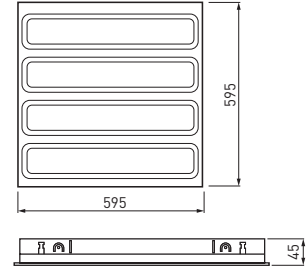

PL Oprawa LED
EN LED fixture
RU Светодиодный светильник
DE Leuchte LED
HU LED lámpatest

VERONA

LD-VE4060W-50	50 W	● 4000 K	5500 lm	blacha stalowa steel sheet стальной лист Stahlblech acéllemez	575 x 575 mm	biały, white белый, weiß, fehér	3200 g	5901867106032
---------------	------	----------	---------	---	--------------	---------------------------------------	--------	---------------

Technical & industrial
fixtures

PL Oprawa LED
EN LED fixture
RU Светодиодный светильник
DE Leuchte LED
HU LED lámpatest

VERONA

LD-VE2060N-25	25 W	● 4000 K	2750 lm	blacha stalowa steel sheet стальной лист Stahlblech acéllemez	595 × 295 × 35	biały, white белый, weiß, fehér	1100 g	5901867106063
LD-VE2120N-50	50 W		5600 lm		1190 × 295 × 35		2200 g	5901867106094
LD-VE4060N-50			5500 lm		595 × 595 × 37		3200 g	5901867106049