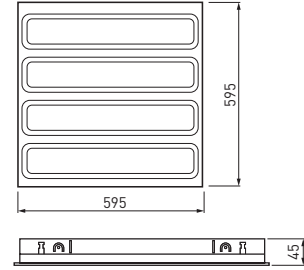

PL Oprawa LED
EN LED fixture
RU Светодиодный светильник
DE Leuchte LED
HU LED lámpatest

VERONA

LD-VE4060W-50	50 W	● 4000 K	5500 lm	blacha stalowa steel sheet стальной лист Stahlblech acéllemez	575 x 575 mm	biały, white белый, weiß, fehér	3200 g	5901867106032
---------------	------	----------	---------	---	--------------	---------------------------------------	--------	---------------

Technical & industrial
fixtures

PL Oprawa LED
EN LED fixture
RU Светодиодный светильник
DE Leuchte LED
HU LED lámpatest

VERONA

LD-VE2060N-25	25 W	● 4000 K	2750 lm	blacha stalowa steel sheet стальной лист Stahlblech acéllemez	595 × 295 × 35	biały, white белый, weiß, fehér	1100 g	5901867106063
LD-VE2120N-50	50 W		5600 lm		1190 × 295 × 35		2200 g	5901867106094
LD-VE4060N-50			5500 lm		595 × 595 × 37		3200 g	5901867106049