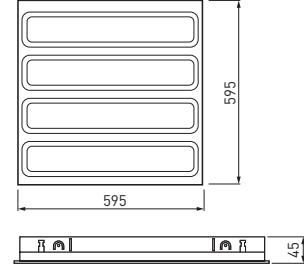

PL Oprawa LED
EN LED fixture
RU Светодиодный светильник
DE Leuchte LED
HU LED lámpatest

VERONA

LD-VE4060W-50	50 W	● 4000 K	5500 lm	blacha stalowa steel sheet стальной лист Stahlblech acéllemez	575 x 575 mm	biały, white белый, weiß, fehér	3200 g	5901867106032
---------------	------	----------	---------	---------------------------------------------------------------------------	--------------	---------------------------------------	--------	---------------

Technical & industrial
fixtures

PL Oprawa LED
EN LED fixture
RU Светодиодный светильник
DE Leuchte LED
HU LED lámpatest

VERONA

LD-VE2060N-25	25 W	● 4000 K	2750 lm	blacha stalowa steel sheet стальной лист Stahlblech acéllemez	595 × 295 × 35	biały, white белый, weiß, fehér	1100 g	5901867106063
LD-VE2120N-50	50 W		5600 lm		1190 × 295 × 35		2200 g	5901867106094
LD-VE4060N-50			5500 lm		595 × 595 × 37		3200 g	5901867106049