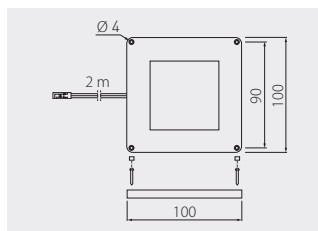

Оправа VEGAS 2 w 1
Fixture VEGAS 2 in 1
Светильник VEGAS 2 в 1