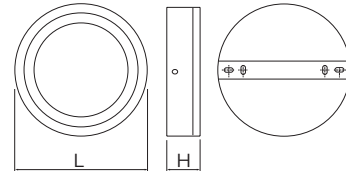

**TWINS**

Akcesoria,  
Accessories,  
Аксессуары,  
Zubehör,  
Tartozékok:  
LZ-KOI2KO-10

Model	Power (W)	Color Temp (K)	Light Output (lm)	Material	Dimensions (mm)	Weight (g)	Barcode
LD-TWN09W-CB	9 W (6W+3W)	3000 K	640 lm	aluminium, PC	ø 147 × 37	290 g	5901867191045
LD-TWN16W-CB	16 W (12W+4W)		1140 lm	aluminium, PC	ø 195 × 37	480 g	5901867191052

Akcesoria,  
Accessories,  
Аксессуары,  
Zubehör,  
Tartozékok:  
LZ-KOI2KO-10

Model	Power (W)	Color Temp (K)	Light Output (lm)	Material	Dimensions (mm)	Weight (g)	Barcode
LD-TWW09W-CB	9 W (6W+3W)	3000 K	640 lm	aluminium, PC	ø 145 × 130 × 30	200 g	5901867191069
LD-TWW16W-CB	16 W (12W+4W)		1140 lm	aluminium, PC	ø 190 × 175 × 30	324 g	5901867191076