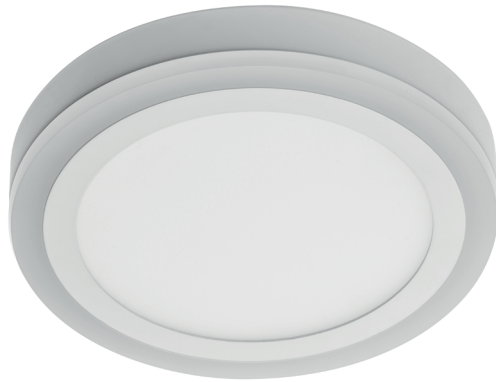

PL Oprawa LED typu downlight natynkowa  
EN Surface mounted LED downlight  
RU Светодиодный накладной светильник downlight  
DE Downlight-LED-Leuchte für Aufputzmontage  
HU Downlight típusú vakolat feletti LED lámpatest

**TWINS**

Akcesoria,  
Accessories,  
Аксессуары,  
Zubehör,  
Tartozékok:  
LZ-KOI2KO-10

Model	Power (W)	Color Temp (K)	Light Output (lm)	Material	Dimensions (mm)	Weight (g)	Barcode
LD-TWN09W-CB	9 W (6W+3W)	3000 K	640 lm	aluminium, PC	ø 147 × 37	290 g	5901867191045
LD-TWN16W-CB	16 W (12W+4W)		1140 lm	aluminium, PC	ø 195 × 37	480 g	5901867191052

PL Oprawa LED typu downlight wpuszczana  
EN Recessed LED downlight  
RU Светодиодный встраиваемый светильник downlight  
DE Downlight-LED-Leuchte für Einlass-Montage  
HU Süllyesztett LED lámpatest

**TWINS**