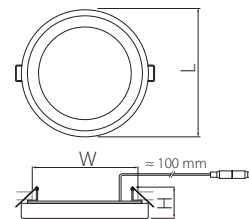

**TWINS**

Akcesoria,  
Accessories,  
Аксессуары,  
Zubehör,  
Tartozékok:  
LZ-KOI2KO-10

Model	Power (W)	Color Temp (K)	Light Output (lm)	Material	Dimensions (mm)	Weight (g)	Barcode
LD-TWN09W-CB	9 W (6W+3W)	3000 K	640 lm	aluminium, PC	ø 147 × 37	290 g	5901867191045
LD-TWN16W-CB	16 W (12W+4W)		1140 lm	aluminium, PC	ø 195 × 37	480 g	5901867191052

Akcesoria,  
Accessories,  
Аксессуары,  
Zubehör,  
Tartozékok:  
LZ-KOI2KO-10

Model	Power (W)	Color Temp (K)	Light Output (lm)	Material	Dimensions (mm)	Weight (g)	Barcode
LD-TWW09W-CB	9 W (6W+3W)	3000 K	640 lm	aluminium, PC	ø 145 × 130 × 30	200 g	5901867191069
LD-TWW16W-CB	16 W (12W+4W)		1140 lm	aluminium, PC	ø 190 × 175 × 30	324 g	5901867191076