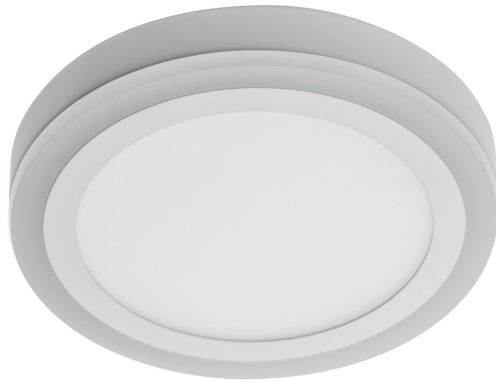

PL Oprawa LED typu downlight natynkowa  
 EN Surface mounted LED downlight  
 RU Светодиодный накладной светильник downlight  
 DE Downlight-LED-Leuchte für Aufputzmontage  
 HU Downlight típusú vakolat feletti LED lámpatest

**TWINS**

Aksesoria,  
 Accessories,  
 Аксессуары,  
 Zubehör,  
 Tartozékok:  
 LZ-KOI2KO-10

Model	Power (W)	Color Temp (K)	Light Output (lm)	Material	Dimensions (mm)	Weight (g)	Barcode
LD-TWN09W-CB	9 W (6W+3W)	3000 K	640 lm	aluminium, PC	ø 147 × 37	290 g	5901867191045
LD-TWN16W-CB	16 W (12W+4W)		1140 lm	aluminium, PC	ø 195 × 37	480 g	5901867191052

PL Oprawa LED typu downlight wpuszczana  
 EN Recessed LED downlight  
 RU Светодиодный встраиваемый светильник downlight  
 DE Downlight-LED-Leuchte für Einlass-Montage  
 HU Süllyesztett LED lámpatest

**TWINS**

Aksesoria,  
 Accessories,  
 Аксессуары,  
 Zubehör,  
 Tartozékok:  
 LZ-KOI2KO-10

Model	Power (W)	Color Temp (K)	Light Output (lm)	Material	Dimensions (mm)	Weight (g)	Barcode
LD-TWW09W-CB	9 W (6W+3W)	3000 K	640 lm	aluminium, PC	ø 145 × 130 × 30	200 g	5901867191069
LD-TWW16W-CB	16 W (12W+4W)		1140 lm	aluminium, PC	ø 190 × 175 × 30	324 g	5901867191076