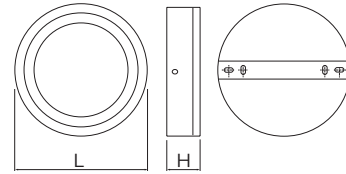

**TWINS**

Aksesoria,  
 Accessories,  
 Аксессуары,  
 Zubehör,  
 Tartozékok:  
 LZ-KOI2KO-10

Model	Power (W)	Color Temp (K)	Light Output (lm)	Material	Dimensions (mm)	Weight (g)	Barcode
LD-TWN09W-CB	9 W (6W+3W)	3000 K	640 lm	aluminium, PC	ø 147 × 37	290 g	5901867191045
LD-TWN16W-CB	16 W (12W+4W)		1140 lm	aluminium, PC	ø 195 × 37	480 g	5901867191052

**TWINS**

Aksesoria,  
 Accessories,  
 Аксессуары,  
 Zubehör,  
 Tartozékok:  
 LZ-KOI2KO-10

Model	Power (W)	Color Temp (K)	Light Output (lm)	Material	Dimensions (mm)	Weight (g)	Barcode
LD-TWW09W-CB	9 W (6W+3W)	3000 K	640 lm	aluminium, PC	ø 145 × 130 × 30	200 g	5901867191069
LD-TWW16W-CB	16 W (12W+4W)		1140 lm	aluminium, PC	ø 190 × 175 × 30	324 g	5901867191076