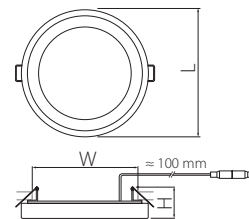

**TWINS**

Aksesoria,  
 Accessories,  
 Аксессуары,  
 Zubehör,  
 Tartozékok:  
 LZ-KOI2KO-10

Model	Power (W)	Color Temp (K)	Light Output (lm)	Material	Dimensions (mm)	Weight (g)	Barcode
LD-TWN09W-CB	9 W (6W+3W)	3000 K	640 lm	aluminium, PC	ø 147 × 37	290 g	5901867191045
LD-TWN16W-CB	16 W (12W+4W)		1140 lm	aluminium, PC	ø 195 × 37	480 g	5901867191052

**TWINS**

Aksesoria,  
 Accessories,  
 Аксессуары,  
 Zubehör,  
 Tartozékok:  
 LZ-KOI2KO-10

Model	Power (W)	Color Temp (K)	Light Output (lm)	Material	Dimensions (mm)	Weight (g)	Barcode
LD-TWW09W-CB	9 W (6W+3W)	3000 K	640 lm	aluminium, PC	ø 145 × 130 × 30	200 g	5901867191069
LD-TWW16W-CB	16 W (12W+4W)		1140 lm	aluminium, PC	ø 190 × 175 × 30	324 g	5901867191076