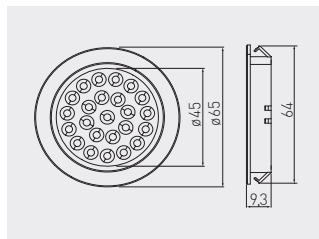

Оправа ALVARO wpuszczana  
 Recessed fixture ALVARO  
 Врезной светильник ALVARO

LD-AL24CB-53	130 lm	3000 K	aluminium aluminium алюминий	tworzywo plastic пластик					
LD-AL24NE-53		4000 K							
LD-AL24ZB-53		6400 K							