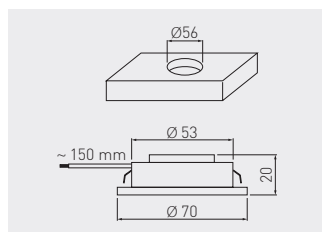

Оправа TREVI
Fixture TREVI
Светильник TREVI

LD-TR24CB-53	300 lm	3000 K	aluminium aluminium алюминий	tworzywo plastic пластик				
LD-TR24ZB-53		6400 K