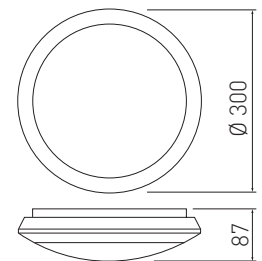

1. PL Plafoniera LED z mikrofalowym czujnikiem ruchu
   EN LED ceiling light fitting with microwave sensor
   RU LED светильник с микроволновым датчиком движения
   DE LED Plafonnier mit einem Mikrowellenbewegungssensor
   HU Mikrohullámú mozgásérzékelővel felszerelt mennyezeti lámpa

TOKIO

Technical & industrial fixtures

LD-TOK16WD-40	16 W	● 4000 K	1200 lm	PC/PC	biała, white, белый, weiß, fehé	1000 g	5902801001840
LD-TOK22WD-40	22 W		2000 lm				5902801001826

1. PL Plafoniera LED z mikrofalowym czujnikiem zmierzchowym
   EN LED ceiling light fitting with dusk sensor
   RU LED светильник с сумеречным датчиком
   DE LED Plafonnier mit einem Dämmerungsschalter
   HU Mikrohullámú mozgásérzékelővel felszerelt Alkonyat érzékelő

TOKIO

LD-TOK16WP-40	16 W	● 4000 K	1200 lm	PC/PC	biała, white, белый, weiß, fehé	1000 g	5902801001840