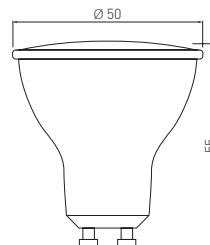

LD-SZ5010-30	5 W	5 W = 36 W	43 mA	● 3000 K	400 lm	45 g	5901867196798
LD-SZ5010-40				● 4000 K			5902801000690
LD-SZ5010-64				● 6400 K			5901867196804