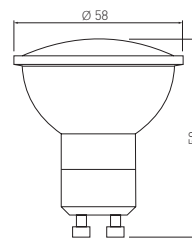

LD-SZ1510-30	4 W	4 W = 30 W	43 mA	● 3000 K	320 lm	45 g	5901867109712
LD-SZ1510-40		4 W = 31 W		● 4000 K	330 lm		5901867109729
LD-SZ1510-64		4 W = 31 W		● 6400 K	340 lm		5901867109743

PL Źródło światła LED
EN LED lamp
RU Светодиодный источник света
DE LED-Leuchtmittel
HU LED diódákkal felszerelt fényforrás