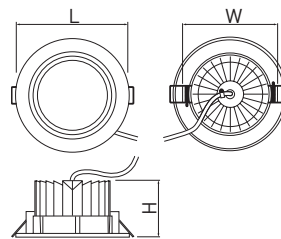

PL Oprawa LED typu downlight wpuszczana
 EN Recessed LED downlight
 RU Светодиодный встраиваемый светильник downlight
 DE Downlight-LED-Leuchte für Einlass-Montage
 HU Süllyesztett LED lámpatest

SOLERO II

Akcesoria,
 Accessories,
 Аксессуары,
 Zubehör,
 Tartozékok:
 LZ-KOI2KO-10

LD-SO206W-NB	6 W	● 4000 K	420 lm	aluminium aluminium алюминий Aluminium aluminium	ø 100 x 90 x 60	PF > 0,5	160 g	5901867190932
LD-SO212W-NB	12 W		880 lm		ø 130 x 110 x 65		346 g	5901867190949
LD-SO218W-NB	18 W		1350 lm		ø 160 x 150 x 75		496 g	5901867190956
LD-SO224W-NB	24 W		1600 lm		ø 190 x 175 x 75		646 g	5901867190963

PL Oprawa LED typu downlight wpuszczana
 EN Recessed LED downlight
 RU Светодиодный встраиваемый светильник downlight
 DE Downlight-LED-Leuchte für Einlass-Montage
 HU Süllyesztett LED lámpatest

VERIS

Akcesoria,
 Accessories,
 Аксессуары,
 Zubehör,
 Tartozékok:
 LZ-KOI2KO-10

LD-VEW06W-CB	6 W	● 3000 K	400 lm	szklo, aluminium glass, aluminium стекло, алюминий Glas, Aluminium üveg, aluminium	ø 100 x 75 x 30	175 g	5901867191014
LD-VEW12W-CB	12 W		700 lm		ø 160 x 130 x 32	350 g	5901867191021
LD-VEW18W-CB	18 W		1300 lm		ø 200 x 170 x 32	540 g	5901867191038