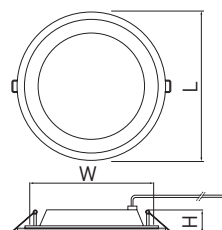

Akcesoria,
 Accessories,
 Аксессуары,
 Zubehör,
 Tartozékok:
 LZ-KOI2KO-10

LD-SO206W-NB	6 W	● 4000 K	420 lm	aluminium aluminium алюминий Aluminium aluminium	ø 100 x 90 x 60	PF > 0,5	160 g	5901867190932
LD-SO212W-NB	12 W		880 lm		ø 130 x 110 x 65		346 g	5901867190949
LD-SO218W-NB	18 W		1350 lm		ø 160 x 150 x 75		496 g	5901867190956
LD-SO224W-NB	24 W		1600 lm		ø 190 x 175 x 75		646 g	5901867190963

PL Oprawa LED typu downlight wpuszczana
 EN Recessed LED downlight
 RU Светодиодный встраиваемый светильник downlight
 DE Downlight-LED-Leuchte für Einlass-Montage
 HU Süllyesztett LED lámpatest

VERIS

Akcesoria,
 Accessories,
 Аксессуары,
 Zubehör,
 Tartozékok:
 LZ-KOI2KO-10

LD-VEW06W-CB	6 W	● 3000 K	400 lm	szklo, aluminium glass, aluminium стекло, алюминий Glas, Aluminium üveg, aluminium	ø 100 x 75 x 30	175 g	5901867191014
LD-VEW12W-CB	12 W		700 lm		ø 160 x 130 x 32	350 g	5901867191021
LD-VEW18W-CB	18 W		1300 lm		ø 200 x 170 x 32	540 g	5901867191038