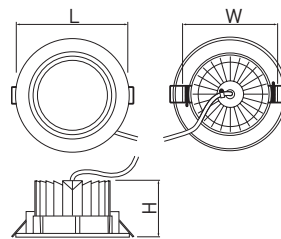

PL Oprawa LED typu downlight wpuszczana
 EN Recessed LED downlight
 RU Светодиодный встраиваемый светильник downlight
 DE Downlight-LED-Leuchte für Einlass-Montage
 HU Süllyesztett LED lámpatest

SOLERO II

Akcesoria,
 Accessories,
 Аксессуары,
 Zubehör,
 Tartozékok:
 LZ-KOI2KO-10

LD-SO206W-NB	6 W	● 4000 K	420 lm	aluminium aluminium алюминий Aluminium aluminium	LxWxH mm	PF > 0,5	160 g	5901867190932	
LD-SO212W-NB	12 W		880 lm					ø 100 x 90 x 60	5901867190949
LD-SO218W-NB	18 W		1350 lm					ø 130 x 110 x 65	5901867190956
LD-SO224W-NB	24 W		1600 lm					ø 160 x 150 x 75	5901867190963
								ø 190 x 175 x 75	

PL Oprawa LED typu downlight wpuszczana
 EN Recessed LED downlight
 RU Светодиодный встраиваемый светильник downlight
 DE Downlight-LED-Leuchte für Einlass-Montage
 HU Süllyesztett LED lámpatest

VERIS

Akcesoria,
 Accessories,
 Аксессуары,
 Zubehör,
 Tartozékok:
 LZ-KOI2KO-10

LD-VEW06W-CB	6 W	● 3000 K	400 lm	szkło, aluminium glass, aluminium стекло, алюминий Glas, Aluminium üveg, aluminium	LxWxH mm	PF > 0,5	175 g	5901867191014	
LD-VEW12W-CB	12 W		700 lm					ø 100 x 75 x 30	5901867191021
LD-VEW18W-CB	18 W		1300 lm					ø 160 x 130 x 32	5901867191038
								ø 200 x 170 x 32	