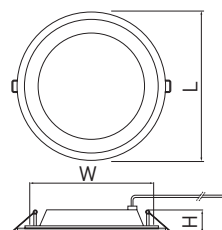

Akcesoria,
 Accessories,
 Аксессуары,
 Zubehör,
 Tartozékok:
 LZ-KOI2KO-10

LD-SO206W-NB	6 W	● 4000 K	420 lm	aluminium aluminium алюминий Aluminium aluminium	LxWxH mm	PF > 0,5	160 g	5901867190932	
LD-SO212W-NB	12 W		880 lm					ø 100 x 90 x 60	5901867190949
LD-SO218W-NB	18 W		1350 lm					ø 130 x 110 x 65	5901867190956
LD-SO224W-NB	24 W		1600 lm					ø 160 x 150 x 75	5901867190963
								ø 190 x 175 x 75	

PL Oprawa LED typu downlight wpuszczana
 EN Recessed LED downlight
 RU Светодиодный встраиваемый светильник downlight
 DE Downlight-LED-Leuchte für Einlass-Montage
 HU Süllyesztett LED lámpatest

VERIS

Akcesoria,
 Accessories,
 Аксессуары,
 Zubehör,
 Tartozékok:
 LZ-KOI2KO-10

LD-VEW06W-CB	6 W	● 3000 K	400 lm	szkło, aluminium glass, aluminium стекло, алюминий Glas, Aluminium üveg, aluminium	LxWxH mm	PF > 0,5	175 g	5901867191014	
LD-VEW12W-CB	12 W		700 lm					ø 100 x 75 x 30	5901867191021
LD-VEW18W-CB	18 W		1300 lm					ø 160 x 130 x 32	5901867191038
								ø 200 x 170 x 32	