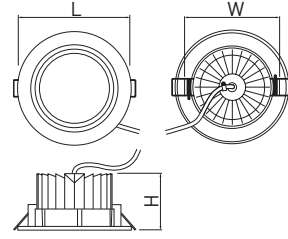

PL Oprawa LED typu downlight wpuszczana
EN Recessed LED downlight
RU Светодиодный встраиваемый светильник downlight
DE Downlight-LED-Leuchte für Einlass-Montage
HU Süllyesztett LED lámpatest

SOLERO II

Akcesoria,
Accessories,
Аксессуары,
Zubehör,
Tartozékok:
LZ-KOI2KO-10

Model	Power (W)	Color Temp (K)	Lumen (lm)	Material	Dimensions (mm)	PF	Weight (g)	Barcode
LD-SO206W-NB	6 W	● 4000 K	420 lm	aluminium aluminium алюминий Aluminium aluminium	ø 100 x 90 x 60	PF > 0,5	160 g	5901867190932
LD-SO212W-NB	12 W		880 lm		ø 130 x 110 x 65		346 g	5901867190949
LD-SO218W-NB	18 W		1350 lm		ø 160 x 150 x 75		496 g	5901867190956
LD-SO224W-NB	24 W		1600 lm		ø 190 x 175 x 75		646 g	5901867190963

PL Oprawa LED typu downlight wpuszczana
EN Recessed LED downlight
RU Светодиодный встраиваемый светильник downlight
DE Downlight-LED-Leuchte für Einlass-Montage
HU Süllyesztett LED lámpatest

VERIS

Akcesoria,
Accessories,
Аксессуары,
Zubehör,
Tartozékok:
LZ-KOI2KO-10

Model	Power (W)	Color Temp (K)	Lumen (lm)	Material	Dimensions (mm)	Weight (g)	Barcode
LD-VEW06W-CB	6 W	● 3000 K	400 lm	szkło, aluminium glass, aluminium стекло, алюминий Glas, Aluminium üveg, aluminium	ø 100 x 75 x 30	175 g	5901867191014
LD-VEW12W-CB	12 W		700 lm		ø 160 x 130 x 32	350 g	5901867191021
LD-VEW18W-CB	18 W		1300 lm		ø 200 x 170 x 32	540 g	5901867191038