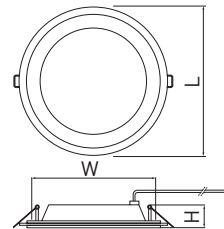

Model	Power (W)	Color Temp (K)	Lumen (lm)	Material	Dimensions (mm)	PF	Weight (g)	Barcode
LD-SO206W-NB	6 W	● 4000 K	420 lm	aluminium aluminium алюминий Aluminium aluminium	ø 100 x 90 x 60	PF > 0,5	160 g	5901867190932
LD-SO212W-NB	12 W		880 lm		ø 130 x 110 x 65		346 g	5901867190949
LD-SO218W-NB	18 W		1350 lm		ø 160 x 150 x 75		496 g	5901867190956
LD-SO224W-NB	24 W		1600 lm		ø 190 x 175 x 75		646 g	5901867190963

PL Oprawa LED typu downlight wpuszczana
EN Recessed LED downlight
RU Светодиодный встраиваемый светильник downlight
DE Downlight-LED-Leuchte für Einlass-Montage
HU Süllyesztett LED lámpatest

VERIS

Akcesoria,
Accessories,
Аксессуары,
Zubehör,
Tartozékok:
LZ-KOI2KO-10

Model	Power (W)	Color Temp (K)	Lumen (lm)	Material	Dimensions (mm)	Weight (g)	Barcode
LD-VEW06W-CB	6 W	● 3000 K	400 lm	szkło, aluminium glass, aluminium стекло, алюминий Glas, Aluminium üveg, aluminium	ø 100 x 75 x 30	175 g	5901867191014
LD-VEW12W-CB	12 W		700 lm		ø 160 x 130 x 32	350 g	5901867191021
LD-VEW18W-CB	18 W		1300 lm		ø 200 x 170 x 32	540 g	5901867191038