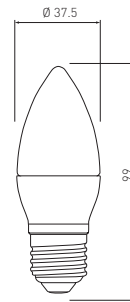

## G120

LD-120G14W-32	14 W	14 W = 86 W	122 mA	3000 K	1250 lm	107 g	5901867169242
LD-120G18W-32	18 W	18 W = 105 W	157 mA		1600 lm	155 g	5901867169259

PL Źródło światła LED  
EN LED lamp  
RU Светодиодный источник света  
DE LED-Leuchtmittel  
HU LED diódákkal felszerelt fényforrás

## C30

LD-SMGC30C-60	6 W	6 W = 40 W	52 mA	3000 K	470 lm	35 g	5901867120175
---------------	-----	------------	-------	--------	--------	------	---------------

PL Źródło światła LED  
EN LED lamp  
RU Светодиодный источник света  
DE LED-Leuchtmittel  
HU LED diódákkal felszerelt fényforrás