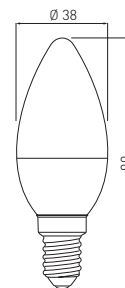

E14

3-6 W

PL Źródło światła LED
 EN LED lamp
 RU Светодиодный источник света
 DE LED-Leuchtmittel
 HU LED diódákkal felszerelt fényforrás

C30

LD-SMGC30B-30	3 W	3 W = 21 W	33 mA	● 3000 K	200 lm	PF > 0,4	32 g	5901867120014
LD-SMGC30B-60	6 W	6 W = 40 W	52 mA		470 lm	PF > 0,5		5901867171948