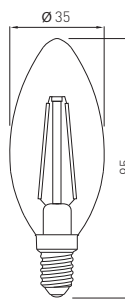

LD-C35FL4M-30	4 W	4 W = 35 W	35 mA	● 3000 K	400 lm	30 g	5902801232695

E14

8 W

E14

4 W