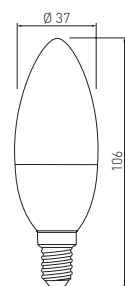

E14

3-6 W

PL Źródło światła LED
 EN LED lamp
 RU Светодиодный источник света
 DE LED-Leuchtmittel
 HU LED diódákkal felszerelt fényforrás

C30

LD-SMGC30B-30	3 W	3 W = 21 W	33 mA	● 3000 K	200 lm	PF > 0,4	32 g	5901867120014
LD-SMGC30B-60	6 W	6 W = 40 W	52 mA		470 lm	PF > 0,5		5901867171948

PL Źródło światła LED
 EN LED lamp
 RU Светодиодный источник света
 DE LED-Leuchtmittel
 HU LED diódákkal felszerelt fényforrás

C37

LD-SMDC37-80	8 W	8 W = 54 W	70 mA	● 3000 K	700 lm	30 g	5902801028373
--------------	-----	------------	-------	----------	--------	------	---------------