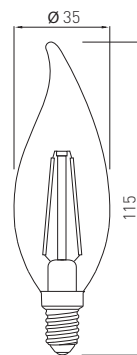

E14

4 W

PL Źródło światła LED  
 EN LED lamp  
 RU Светодиодный источник света  
 DE LED-Leuchtmittel  
 HU LED diódákkal felszerelt fényforrás

C35L

LD-C35FL4M-30L	4 W	4 W = 35 W	35 mA	3000 K	400 lm	30 g	5902801237294
----------------	-----	------------	-------	--------	--------	------	---------------

PL Źródło światła LED  
 EN LED lamp  
 RU Светодиодный источник света  
 DE LED-Leuchtmittel  
 HU LED diódákkal felszerelt fényforrás

C35L

LD-C35FL4-30L	4 W	4 W = 35 W	35 mA	3000 K	400 lm	13 g	5901867161529
---------------	-----	------------	-------	--------	--------	------	---------------