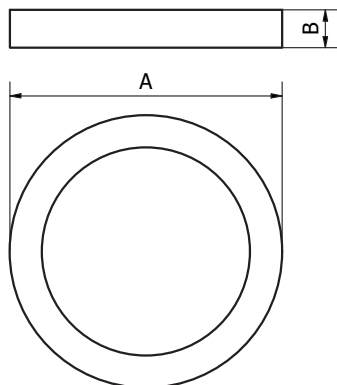

PL Oprawa LED **EN** LED fitting **DE** LED-Leuchte **RU** Светодиодный светильник **CS** LED svítidlo **SK** LED svetidlo **HU** LED lámpatest **HR** LED rasvjetno tijelo **FR** Luminaire LED **ES** Luminaria LED **IT** Portalampada a LED **RO** Corp de iluminat LED **LT** LED šviestuvas **LV** LED gaismeklis **ET** LED valgusti **PT** Luminária LED **BY** Светлодиодны свяцільнік **UA** Світлодіодний світильник **BG** LED осветително тяло **SL** LED-svetilka **BA** LED rasvjetno tijelo **ME** LED rasvjetno tijelo **SR** LED rasvetno telo **MK** LED svetilka **MD** Corp de iluminat LED

SAMBA

| | | | | |
|----------------|------|---------|-------|---------------|
| LD-SMBOK09W-21 | 9 W | 675 lm | 150 g | 5902801219504 |
| LD-SMBOK16W-21 | 16 W | 1200 lm | 300 g | 5902801074202 |
| LD-SMBOK20W-21 | 20 W | 1600 lm | 515 g | 5902801073328 |
| LD-SMBKW09W-21 | 9 W | 675 lm | 180 g | 5902801219344 |
| LD-SMBKW16W-21 | 16 W | 1200 lm | 365 g | 5902801074219 |
| LD-SMBKW24W-21 | 24 W | 1800 lm | 565 g | 5902801073304 |

| | A | B |
|----------------|---------|----|
| LD-SMBOK09W-21 | Ø115 | 35 |
| LD-SMBOK16W-21 | Ø177 | 35 |
| LD-SMBOK20W-21 | Ø245 | 35 |
| LD-SMBKW09W-21 | 115x115 | 35 |
| LD-SMBKW16W-21 | 171z171 | 35 |
| LD-SMBKW24W-21 | 226x226 | 35 |