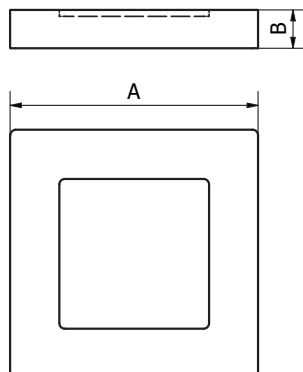

PL Oprawa LED **EN** LED fitting **DE** LED-Leuchte **RU** Светодиодный светильник **CS** LED svítidlo **SK** LED svetidlo **HU** LED lámpatest **HR** LED rasvjetno tijelo **FR** Luminaire LED **ES** Luminaria LED **IT** Portalampada a LED **RO** Corp de iluminat LED **LT** LED šviestuvas **LV** LED gaismeklis **ET** LED valgusti **PT** Luminária LED **BY** Светлодиодны свяцільнік **UA** Світлодіодний світильник **BG** LED осветително тяло **SL** LED-svetilka **BA** LED rasvjetno tijelo **ME** LED rasvjetno tijelo **SR** LED rasvetno telo **MK** LED svetilka **MD** Corp de iluminat LED

| | A | B |
|----------------|---------|----|
| LD-SMBOK09W-21 | Ø115 | 35 |
| LD-SMBOK16W-21 | Ø177 | 35 |
| LD-SMBOK20W-21 | Ø245 | 35 |
| LD-SMBKW09W-21 | 115x115 | 35 |
| LD-SMBKW16W-21 | 171z171 | 35 |
| LD-SMBKW24W-21 | 226x226 | 35 |