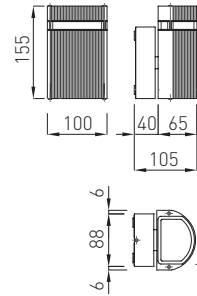

PL Oprawa ścienna
EN Wall mounted fixture
RU Настенный светильник
DE Wandlampe
HU Fali lámpatest

SILVA

Grey

Black

INFO

LD-SILVAGU10J-80	stop aluminium; szkło hartowane, aluminium alloy; tempered glass, сплав алюминия; закаленное стекло, Aluminiumlegierung; gehärtetes Glas, aluminium öntvény; hőkezelt üveg	szary, grey, серый, grau, szürke	jednokierunkowa, unidirectional, однонаправленный, unidirektional, egyirányú	800 g	5901867122117
LD-SILVAGU10J-20	stop aluminium; szkło hartowane, aluminium alloy; tempered glass, сплав алюминия; закаленное стекло, Aluminiumlegierung; gehärtetes Glas, aluminium öntvény; hőkezelt üveg	czarny, black, черный, schwarz, fekete	jednokierunkowa, unidirectional, однонаправленный, unidirektional, egyirányú	800 g	5901867122131

PL Oprawa ścienna
EN Wall mounted fixture
RU Настенный светильник
DE Wandlampe
HU Fali lámpatest

SILVA

Grey

Black

INFO

LD-SILVAGU10D-80	stop aluminium; szkło hartowane, aluminium alloy; tempered glass, сплав алюминия; закаленное стекло, Aluminiumlegierung; gehärtetes Glas, aluminium öntvény; hőkezelt üveg	szary, grey, серый, grau, szürke	dwukierunkowa, bidirectional, двунаправленный, bidirektional, kétirányú	1100 g	5901867122155
LD-SILVAGU10D-20	stop aluminium; szkło hartowane, aluminium alloy; tempered glass, сплав алюминия; закаленное стекло, Aluminiumlegierung; gehärtetes Glas, aluminium öntvény; hőkezelt üveg	czarny, black, черный, schwarz, fekete	dwukierunkowa, bidirectional, двунаправленный, bidirektional, kétirányú	1100 g	5901867122179