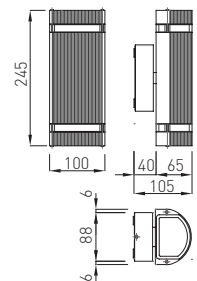

PL Oprawa ścienna
EN Wall mounted fixture
RU Настенный светильник
DE Wandlampe
HU Fali lámpatest

SILVA

Grey

Black

INFO

LD-SILVAGU10J-80	stop aluminium; szkło hartowane, aluminium alloy; tempered glass, сплав алюминия; закаленное стекло, Aluminiumlegierung; gehärtetes Glas, aluminium öntvény; hőkezelt üveg	szary, grey, серый, grau, szürke	jednokierunkowa, unidirectional, однонаправленный, unidirektional, egyirányú	800 g	5901867122117
LD-SILVAGU10J-20	stop aluminium; szkło hartowane, aluminium alloy; tempered glass, сплав алюминия; закаленное стекло, Aluminiumlegierung; gehärtetes Glas, aluminium öntvény; hőkezelt üveg	czarny, black, черный, schwarz, fekete	jednokierunkowa, unidirectional, однонаправленный, unidirektional, egyirányú	800 g	5901867122131

PL Oprawa ścienna
EN Wall mounted fixture
RU Настенный светильник
DE Wandlampe
HU Fali lámpatest

SILVA

Grey

Black

INFO

LD-SILVAGU10D-80	stop aluminium; szkło hartowane, aluminium alloy; tempered glass, сплав алюминия; закаленное стекло, Aluminiumlegierung; gehärtetes Glas, aluminium öntvény; hőkezelt üveg	szary, grey, серый, grau, szürke	dwukierunkowa, bidirectional, двунаправленный, bidirektional, kétirányú	1100 g	5901867122155
LD-SILVAGU10D-20	stop aluminium; szkło hartowane, aluminium alloy; tempered glass, сплав алюминия; закаленное стекло, Aluminiumlegierung; gehärtetes Glas, aluminium öntvény; hőkezelt üveg	czarny, black, черный, schwarz, fekete	dwukierunkowa, bidirectional, двунаправленный, bidirektional, kétirányú	1100 g	5901867122179