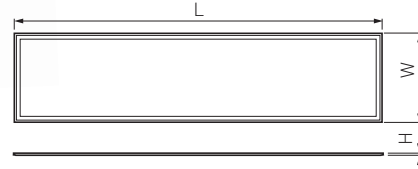

PL Panel LED
EN LED Panel
RU Светодиодная панель
DE LED-Paneel
HU LED Panelek

PRINCE

Aksesoria,
Accessories,
Аксессуары,
Zubehör,
Tartozékok:
LZ-KO12KO-10

Technical & industrial
fixtures

Model	Power (W)	Color Temp (K)	Beam Angle (°)	Material	Dimensions (mm)	Weight (g)	Barcode
LD-PR24063-NB	24 W	4000 K	1900 lm	aluminium aluminium алюминий Aluminium aluminium	595 × 295 × 10	1300 g	5902801010446
LD-PR36060-NB	36 W		2800 lm		595 × 595 × 10		5902801000829
LD-PR40120-NB	40 W		3200 lm		1195 × 295 × 10		5902801010422
LD-PR40060-NB	40 W		3200 lm		595 × 595 × 10		5902801000843
LD-PR45060-NB	45 W		3600 lm		595 × 595 × 10		5902801000867
LD-PR52120-NB	52 W		4000 lm		1195 × 295 × 10		5902801010439
LD-PR52060-NB	52 W		4000 lm		595 × 595 × 10		5902801000881

PL Panel LED
EN LED Panel
RU Светодиодная панель
DE LED-Paneel
HU LED Panelek

ELZA

Aksesoria,
Accessories,
Аксессуары,
Zubehör,
Tartozékok:
LZ-KO12KO-10

625x625 mm

Model	Power (W)	Color Temp (K)	Beam Angle (°)	Material	Dimensions (mm)	Weight (g)	Barcode
LD-DE40062-NB	40 W	4000 K	4400 lm	aluminium aluminium алюминий Aluminium aluminium	620 × 620 × 12	3000 g	5902801125379