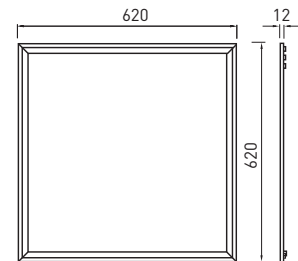

PL Panel LED
EN LED Panel
RU Светодиодная панель
DE LED-Paneel
HU LED Panelek

PRINCE

Aksesoria,
Accessories,
Аксессуары,
Zubehör,
Tartozékok:
LZ-KO12KO-10

Technical & industrial
fixtures

Model	Power (W)	Color Temp (K)	Beam Angle (°)	Material	Dimensions (mm)	Weight (g)	Barcode
LD-PR24063-NB	24 W	4000 K	1900 lm	aluminium aluminium алюминий Aluminium aluminium	595 × 295 × 10	1300 g	5902801010446
LD-PR36060-NB	36 W		2800 lm		595 × 595 × 10		5902801000829
LD-PR40120-NB	40 W		3200 lm		1195 × 295 × 10		5902801010422
LD-PR40060-NB	40 W		3200 lm		595 × 595 × 10		5902801000843
LD-PR45060-NB	45 W		3600 lm		595 × 595 × 10		5902801000867
LD-PR52120-NB	52 W		4000 lm		1195 × 295 × 10		5902801010439
LD-PR52060-NB	52 W		4000 lm		595 × 595 × 10		5902801000881

PL Panel LED
EN LED Panel
RU Светодиодная панель
DE LED-Paneel
HU LED Panelek

ELZA

Aksesoria,
Accessories,
Аксессуары,
Zubehör,
Tartozékok:
LZ-KO12KO-10

625x625 mm

Model	Power (W)	Color Temp (K)	Beam Angle (°)	Material	Dimensions (mm)	Weight (g)	Barcode
LD-DE40062-NB	40 W	4000 K	4400 lm	aluminium aluminium алюминий Aluminium aluminium	620 × 620 × 12	3000 g	5902801125379