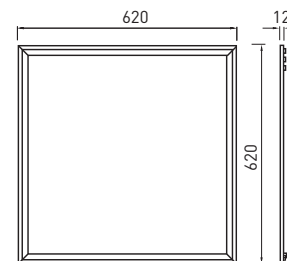

PL Panel LED
EN LED Panel
RU Светодиодная панель
DE LED-Paneel
HU LED Panelek

PRINCE

Aksesoria,
Accessories,
Аксессуары,
Zubehör,
Tartozékok:
LZ-KO12KO-10

Technical & industrial
fixtures

	W				LxWxH mm			
LD-PR24063-NB	24 W	● 4000 K	1900 lm	aluminium aluminium алюминий Aluminium aluminium	595 × 295 × 10	biały, white белый, weiß, fehér	1300 g	5902801010446
LD-PR36060-NB	36 W		2800 lm		595 × 595 × 10			5902801000829
LD-PR40120-NB	40 W		3200 lm		1195 × 295 × 10		5902801010422	
LD-PR40060-NB	40 W		3200 lm		595 × 595 × 10		5902801000843	
LD-PR45060-NB	45 W		3600 lm		595 × 595 × 10		5902801000867	
LD-PR52120-NB	52 W		4000 lm		1195 × 295 × 10		5902801010439	
LD-PR52060-NB	52 W		4000 lm		595 × 595 × 10		5902801000881	

PL Panel LED
EN LED Panel
RU Светодиодная панель
DE LED-Paneel
HU LED Panelek

ELZA

Aksesoria,
Accessories,
Аксессуары,
Zubehör,
Tartozékok:
LZ-KO12KO-10

	W						
LD-DE40062-NB	40 W	● 4000 K	4400 lm	aluminium aluminium алюминий Aluminium aluminium	biały, white белый, weiß, fehér	3000 g	5902801125379