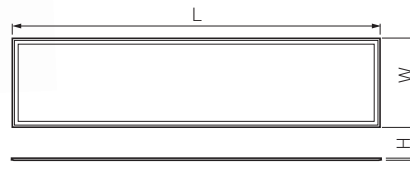

## PRINCE

Aksesoria,  
Accessories,  
Аксессуары,  
Zubehör,  
Tartozékok:  
LZ-KO12KO-10

Technical & industrial  
fixtures

	W				LxWxH mm			
LD-PR24063-NB	24 W	● 4000 K	1900 lm	aluminium aluminium алюминий Aluminium aluminium	595 × 295 × 10	biały, white белый, weiß, fehér	1300 g	5902801010446
LD-PR36060-NB	36 W		2800 lm		595 × 595 × 10			5902801000829
LD-PR40120-NB	40 W		3200 lm		1195 × 295 × 10		5902801010422	
LD-PR40060-NB	40 W		3200 lm		595 × 595 × 10		5902801000843	
LD-PR45060-NB	45 W		3600 lm		595 × 595 × 10		5902801000867	
LD-PR52120-NB	52 W		4000 lm		1195 × 295 × 10		5902801010439	
LD-PR52060-NB	52 W		4000 lm		595 × 595 × 10		5902801000881	