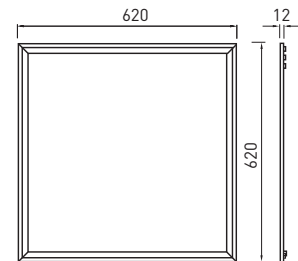

PL Panel LED
EN LED Panel
RU Светодиодная панель
DE LED-Paneel
HU LED Panelek

PRINCE

Aksesoria,
Accessories,
Аксессуары,
Zubehör,
Tartozékok:
LZ-KO12KO-10

Technical & industrial
fixtures

LD-PR24063-NB	24 W	● 4000 K	1900 lm	aluminium aluminium алюминий Aluminium aluminium	595 × 295 × 10	mm	biały, white белый, weiß, fehér	1300 g	5902801010446	
LD-PR36060-NB	36 W		2800 lm					595 × 595 × 10	2700 g	5902801000829
LD-PR40120-NB	40 W		3200 lm					1195 × 295 × 10	5902801010422	
LD-PR40060-NB	40 W		3200 lm					595 × 595 × 10	5902801000843	
LD-PR45060-NB	45 W		3600 lm					595 × 595 × 10	5902801000867	
LD-PR52120-NB	52 W		4000 lm					1195 × 295 × 10	5902801010439	
LD-PR52060-NB	52 W		4000 lm					595 × 595 × 10	5902801000881	

PL Panel LED
EN LED Panel
RU Светодиодная панель
DE LED-Paneel
HU LED Panelek

ELZA

Aksesoria,
Accessories,
Аксессуары,
Zubehör,
Tartozékok:
LZ-KO12KO-10

LD-DE40062-NB	40 W	● 4000 K	4400 lm	aluminium aluminium алюминий Aluminium aluminium	biały, white белый, weiß, fehér	3000 g	5902801125379	