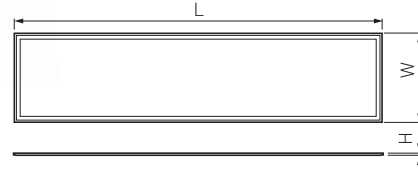

PL Panel LED
EN LED Panel
RU Светодиодная панель
DE LED-Paneel
HU LED Panelek

PRINCE

Aksesoria,
Accessories,
Аксессуары,
Zubehör,
Tartozékok:
LZ-KO12KO-10

Technical & industrial
fixtures

LD-PR24063-NB	24 W	● 4000 K	1900 lm	aluminium aluminium алюминий Aluminium aluminium	595 × 295 × 10	mm	biały, white белый, weiß, fehér	1300 g	5902801010446	
LD-PR36060-NB	36 W		2800 lm					595 × 595 × 10	2700 g	5902801000829
LD-PR40120-NB	40 W		3200 lm					1195 × 295 × 10	5902801010422	
LD-PR40060-NB	40 W		3200 lm					595 × 595 × 10	5902801000843	
LD-PR45060-NB	45 W		3600 lm					595 × 595 × 10	5902801000867	
LD-PR52120-NB	52 W		4000 lm					1195 × 295 × 10	5902801010439	
LD-PR52060-NB	52 W		4000 lm					595 × 595 × 10	5902801000881	

PL Panel LED
EN LED Panel
RU Светодиодная панель
DE LED-Paneel
HU LED Panelek

ELZA

Aksesoria,
Accessories,
Аксессуары,
Zubehör,
Tartozékok:
LZ-KO12KO-10

LD-DE40062-NB	40 W	● 4000 K	4400 lm	aluminium aluminium алюминий Aluminium aluminium	biały, white белый, weiß, fehér	3000 g	5902801125379	